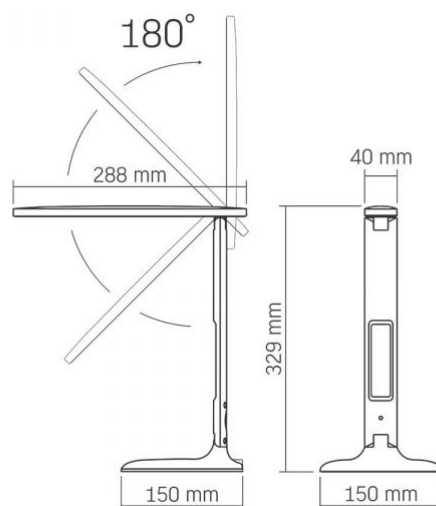

VIDEX®

VIDEX-DESK-LAMP-RIO-BLACK

Артикул товару: VLE-TF05B

Ми залишаємо за собою право вносити технічні зміни. Дані, що містяться в цьому матеріалі не має юридичної сили.

Allegro opt Sp. z o.o., ul. Mierzeja Wiślana 11,
30-732 Краків, Польща.