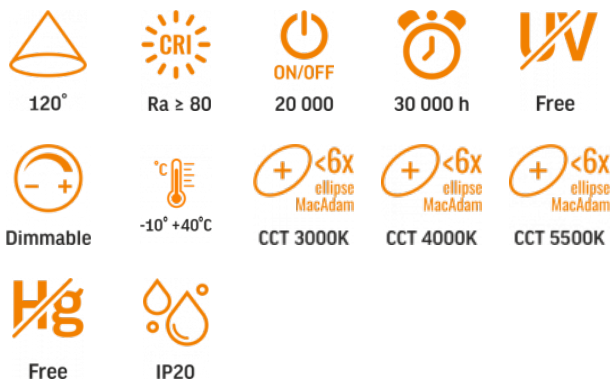

VIDEX®

VIDEX-DESK-LAMP-RIO-BLACK

Артикул товару: VLE-TF05B

ТЕХНІЧНА КАРТА

LED Настільна лампа

Відповідно до положень Закону про WEEE забороняється викидати обладнання, позначене символом перекресленого контейнера, разом з іншим сміттям. Користувач, який бажає позбутися електронного та електричного обладнання, зобов'язаний повернути його в пункт прийому відпрацьованого обладнання. У складі обладнання відсутні небезпечні компоненти, які особливо негативно впливають на навколишнє середовище та здоров'я людини.

VIDEX-DESK-LAMP-RIO-BLACK

Артикул товару: VLE-TF05B

Електричні параметри

Потужність	4.5 Вт
Напруга	AC 100-240 В, 50/60 Гц
Максимальна сила струму	45 мА
Інтерфейс підключення	Адаптер змінного струму
Клас захисту від ураження електричним струмом	II
Коефіцієнт зміщення (cos φ1)	-
Коефіцієнт виживання	1
Споживання у режимі очікування (Psb)	0.4 W

Фотометричні параметри

Корисний світловий потік вбудованого джерела світла (Φuse)	490 Лм
Колірна температура світла	5500K (біле світло), 4000K (нейтральний білий), 3000K (тепле світло)
Кут розсіювання	120°
Якість світла	Ra > 80
Цикли Ввім/Вимк	20000
Ресурс роботи (L70B50)	30000 год
Значення корисного світлового потоку	у сфері (360°)
Координати хроматичності (x)	0.38
Координати хроматичності (y)	0.38
Значення індексу кольоропередачі R9	>0

VIDEX®

Коефіцієнт збереження світловіддачі в кінці номінального терміну служби $\geq 96\%$

Метрика мерехтіння (Pst LM) -

Метрика стробоскопічного ефекту (SVM) -

Послідовність кольорів в еліпсах МакАдама (SDCM) <6 (3000K), <6 (4000K), <6 (5500K)