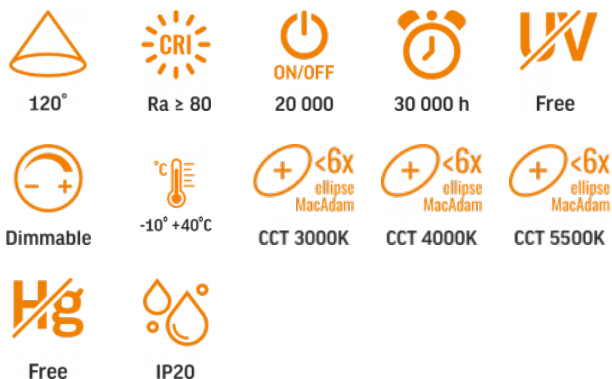

VIDEX®

ГАРАНТІЯ 2 РОКИ

Загальні параметри

Джерело світла або продукт, що його містить	Продукт, що містить джерело світла
Замінюваний блок живлення	так
Замінюване джерело світла	ні

Тип джерела світла

3 можливість затемнення	5 рівнів
Джерело світла спрямованого (DLS) або неспрямованого випромінення (NDLS)	NDLS
Підключене джерело світла (CLS)	ні
Джерело світла з можливістю налаштування кольору	ні
Джерело світла, що живиться від мережі (MLS) або не живиться від мережі (NMLS)	Не живиться від мережі (NMLS)
Технологія	LED
Energy efficiency class of the contained light source	F

VIDEX-DESK-LAMP-RIO-BLACK

Артикул товару: VLE-TF05B

Електричні параметри

Потужність	4.5 Вт
Напруга	AC 100-240 В, 50/60 Гц
Максимальна сила струму	45 мА
Інтерфейс підключення	Адаптер змінного струму
Клас захисту від ураження електричним струмом	II
Коефіцієнт зміщення (cos φ1)	-
Коефіцієнт виживання	1
Standby Power (Psb)	0.4 W

Фотометричні параметри

Корисний світловий потік вбудованого джерела світла (Φuse)	490 Лм
Колірна температура світла	5500K (біле світло), 4000K (нейтральний білий), 3000K (тепле світло)
Кут розсіювання	120°
Якість світла	Ra > 80
Цикли Ввім/Вимк	20000
Ресурс роботи	30000 год
Значення корисного світлового потоку	у сфері (360°)
Координати хроматичності (x)	0.38
Координати хроматичності (y)	0.38
Значення індексу кольоропередачі R9	>0