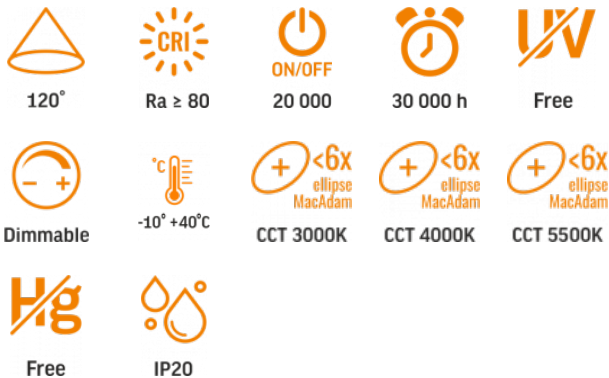

VIDEX®

VIDEX-DESK-LAMP-DENVER-WHITE

Артикул товару: VLE-TF03W

ГАРАНТІЯ 2 РОКИ

Загальні параметри

Джерело світла або продукт, що його містить	Продукт, що містить джерело світла

Замінюване джерело світла	ні

Замінюваний блок живлення	так

Тип джерела світла

Клас енергоефективності вбудованого джерела світла	G

З можливістю затемнення	З рівня

Джерело світла спрямованого (DLS) або неспрямованого випромінення (NDLS)	NDLS

Джерело світла з можливістю налаштування кольору	ні

Джерело світла, що живиться від мережі (MLS) або не живиться від мережі (NMLS)	Не живиться від мережі (NMLS)

Технологія	LED

Електричні параметри

Потужність	4.5 Вт
Напруга	AC 100-240 В, 50/60 Гц
Максимальна сила струму	60 мА
Інтерфейс підключення	Адаптер змінного струму
Клас захисту від ураження електричним струмом	II
Коефіцієнт виживання	1
Споживання у режимі очікування (Psb) 0.4 W	

Фотометричні параметри

Корисний світловий потік вбудованого джерела світла (Φuse)	370 Лм
Колірна температура світла	5500K (біле світло), 4000K (нейтральний білий), 3000K (тепле світло)
Кут розсіювання	120°
Якість світла	Ra > 80
Цикли Ввім/Вимк	20000
Ресурс роботи (L70B50)	30000 год
Значення корисного світлового потоку	у сфері (360°)
Координати хроматичності (x)	0.38
Координати хроматичності (y)	0.38
Значення індексу кольоропередачі R9	>0
Коефіцієнт збереження світловіддачі в кінці номінального терміну служби	≥96%