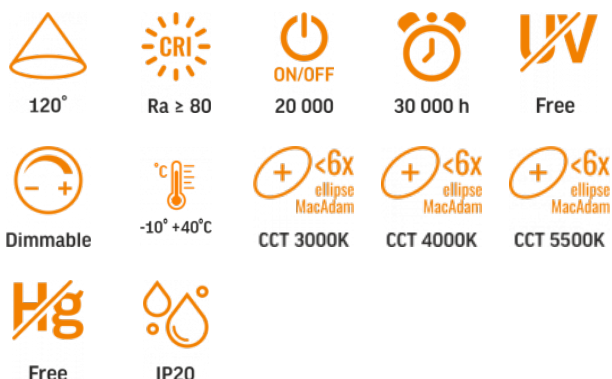

VIDEX®

VIDEX-DESK-LAMP-DENVER-WHITE

Артикул товару: VLE-TF03W

ГАРАНТІЯ 2 РОКИ

Загальні параметри

Джерело світла або продукт, що його містить	Продукт, що містить джерело світла

Замінюваний блок живлення	так

Замінюване джерело світла	ні

Тип джерела світла

Клас енергоефективності вбудованого джерела світла	G

З можливістю затемнення	3 рівня

Джерело світла спрямованого (DLS) або неспрямованого випромінення (NDLS)	NDLS

Джерело світла з можливістю налаштування кольору	ні

Джерело світла, що живиться від мережі (MLS) або не живиться від мережі (NMLS)	Не живиться від мережі (NMLS)

Технологія	LED

Електричні параметри

Потужність	4.5 Вт

Напруга	AC 100-240 В, 50/60 Гц

Максимальна сила струму	60 мА

Інтерфейс підключення	Адаптер змінного струму

Клас захисту від ураження електричним струмом	II

Коефіцієнт виживання	1

Споживання у режимі очікування (Psb) 0.4 W

Фотометричні параметри

Корисний світловий потік вбудованого джерела світла (Φuse)	370 Лм

Колірна температура світла	5500K (біле світло), 4000K (нейтральний білий), 3000K (тепле світло)

Кут розсіювання	120°

Якість світла	Ra > 80

Цикли Ввім/Вимк	20000

Ресурс роботи (L70B50)	30000 год

Значення корисного світлового потоку	у сфері (360°)

Координати хроматичності (x)	0.38

Координати хроматичності (y)	0.38

Значення індексу кольоропередачі R9	>0

Коефіцієнт збереження світловіддачі в кінці номінального терміну служби	≥96%