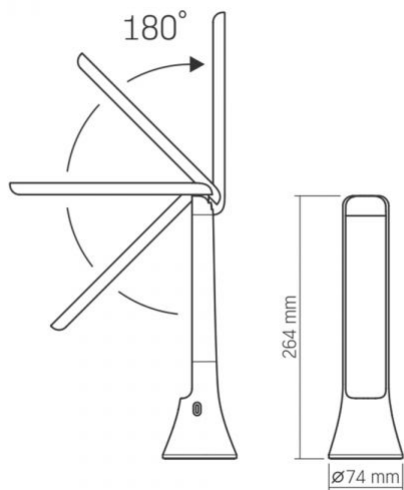

Артикул товару: VLE-TF11W

Ми залишаємо за собою право вносити технічні зміни. Дані, що містяться в цьому матеріалі не має юридичної сили.

Allegro opt Sp. z o.o., ul. Mierzeja Wiślana 11,
30-732 Краків, Польща.

Продукт необхідно використовувати в закритих приміщеннях

III клас захисту від ураження електричним струмом - забезпечується шляхом живлення конкретного продукту безпечною дуже низькою напругою (SELV) без ризику створення напруги вище безпечної

120°

— Номінальний кут випромінювання

Ra > 80

— Ra > 80 - індекс кольоропередачі

25 000

— Номінальна кількість циклів вмикання до відмови

30 000 h

— Номінальний термін служби (годин)

Free

— Виріб не випромінює ультрафіолет

Dimmable

— Виріб має плавне регулювання яскравості

-10° +40°C

— Діапазон робочих температур

Free

— Виріб не містить ртуті

IP20

— Клас захисту від пилу та вологи. Захист від твердих предметів розміром більше 12 мм; без захисту від вологи