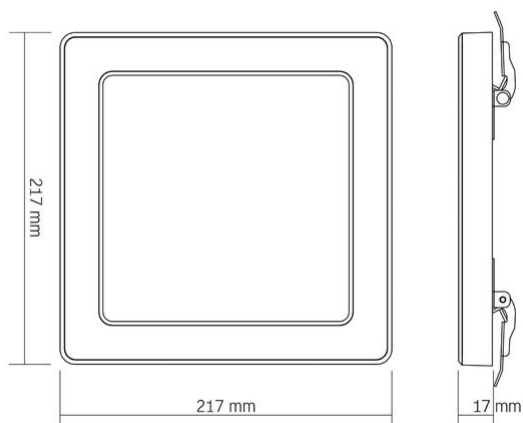

VIDEX®

VIDEX DL6S 18W 3000K-4000K-6500K 230V Білий

Артикул товару: VL-DL6S-18CW

Ми залишаємо за собою право вносити технічні зміни. Дані, що містяться в цьому

матеріал не має юридичної сили.

Allegro opt Sp. z o.o., ul. Mierzeja Wiślana 11,
30-732 Краків, Польща.

Продукт необхідно використовувати в закритих приміщеннях

Клас захисту від ураження електричним струмом II - забезпечується не тільки основною ізоляцією, а й подвійною або посиленою ізоляцією

Виріб можна встановлювати та використовувати на нормально займистих поверхнях

Переробка відходів після закінчення терміну служби виробу

Продукт відповідає вимогам директив ЄС

Забороняється викидати сміттєве обладнання, позначене символом перекресленого контейнера, разом з іншим сміттям

Ra > 80

— Ra > 80 - індекс кольоропередачі

25 000 h

— Номінальний термін служби (годин)

Free

— Виріб не випромінює ультрафіолет

Not Dimmable

— Продукт несумісний із регуляторами світла

-20° +40°C

— Діапазон робочих температур

No Flicker

— Мерехтіння світла не перевищує допустимого рівня

$Ra > 80$

— Послідовність кольорів в еліпсах МакАдама (SDCM)

$Ra > 80$

— Послідовність кольорів в еліпсах МакАдама (SDCM)

$Ra > 80$

— Послідовність кольорів в еліпсах МакАдама (SDCM)

Free

— Виріб не містить ртуті

IP20

— Клас захисту від пилу та вологи. Захист від твердих предметів розміром більше 12 мм; без захисту від вологи

Дата: 24.06.2026