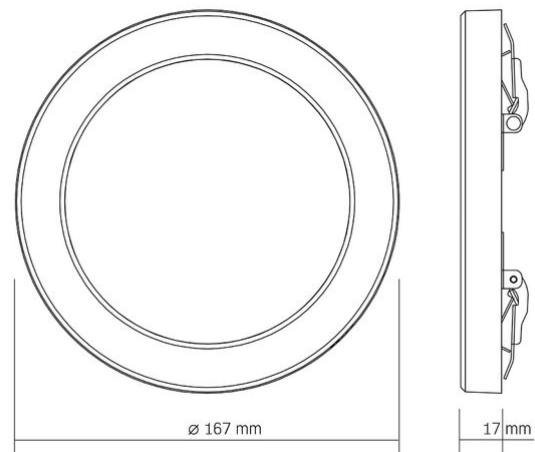

VIDEX®

VIDEX DL6R 12W 3000K-4000K-6500K 230V Білий

Артикул товару: VL-DL6R-12CW

Ми залишаємо за собою право вносити технічні зміни. Дані, що містяться в цьому матеріалі не має юридичної сили.

Allegro opt Sp. z o.o., ul. Mierzeja Wiślana 11,
30-732 Краків, Польща.