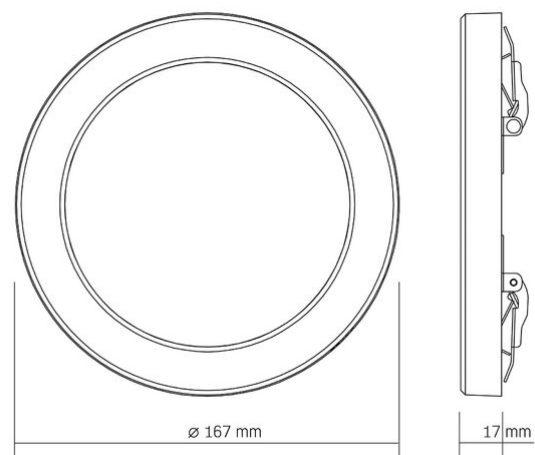

VIDEX®

VIDEX DL6R 12W 3000K-4000K-6500K 230V Білий

Артикул товару: VL-DL6R-12CW

Ми залишаємо за собою право вносити технічні зміни. Дані, що містяться в цьому матеріалі не має юридичної сили.

Allegro opt Sp. z o.o., ul. Mierzeja Wiślana 11,
30-732 Краків, Польща.