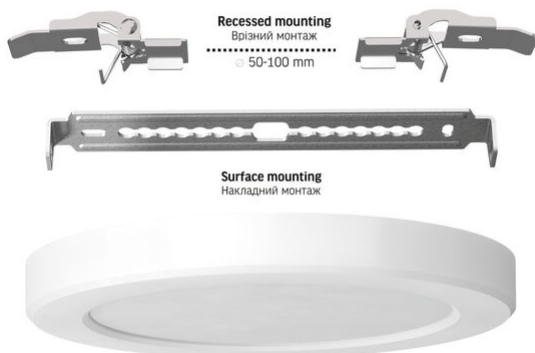

VIDEX®

VIDEX DL6R 12W 3000K-4000K-6500K 230V Білий

Артикул товару: VL-DL6R-12CW

Ми залишаємо за собою право вносити технічні зміни. Дані, що містяться в цьому матеріалі не має юридичної сили.

Allegro opt Sp. z o.o., ul. Mierzeja Wiślana 11,
30-732 Краків, Польща.