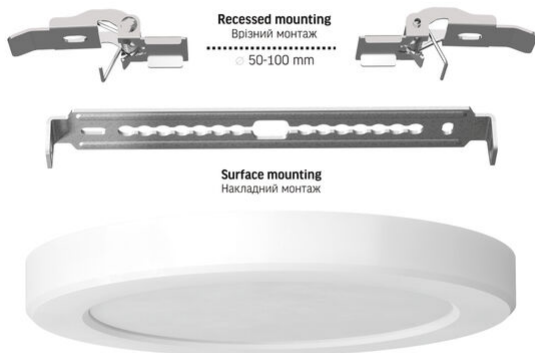

VIDEX®

VIDEX DL6R 12W 3000K-4000K-6500K 230V Білий

Артикул товару: VL-DL6R-12CW

Ми залишаємо за собою право вносити технічні зміни. Дані, що містяться в цьому матеріалі не має юридичної сили.

Allegro opt Sp. z o.o., ul. Mierzeja Wiślana 11,
30-732 Краків, Польща.