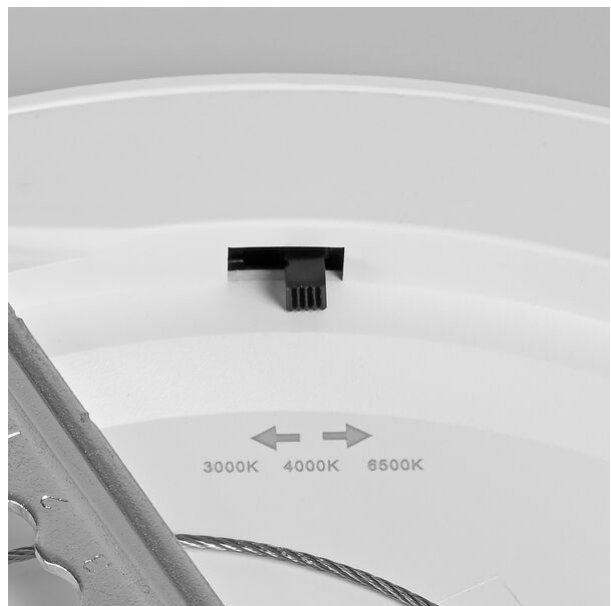

VIDEX®

VIDEX DL6R 12W 3000K-4000K-6500K 230V Білий

Артикул товару: VL-DL6R-12CW