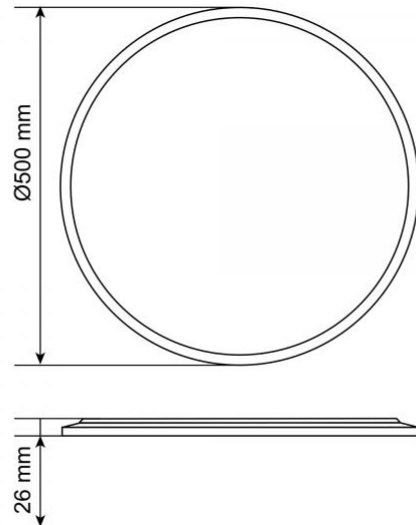

VIDEX®

VIDEX DL5R 44W 3000K-4000K-5000K 230V Білий

Артикул товару: VL-DL5R-44CW

Ми залишаємо за собою право вносити технічні зміни. Дані, що містяться в цьому матеріалі не має юридичної сили.

Allegro opt Sp. z o.o., ul. Mierzeja Wiślana 11,
30-732 Краків, Польща.