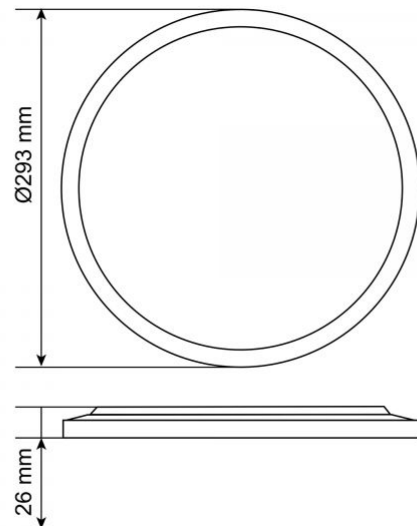

VIDEX®

VIDEX DL5R 22W 3000K-4000K-5000K 230V Білий

Артикул товару: VL-DL5R-22CW

Ми залишаємо за собою право вносити технічні зміни. Дані, що містяться в цьому матеріалі не має юридичної сили.

Allegro opt Sp. z o.o., ul. Mierzeja Wiślana 11,
30-732 Краків, Польща.