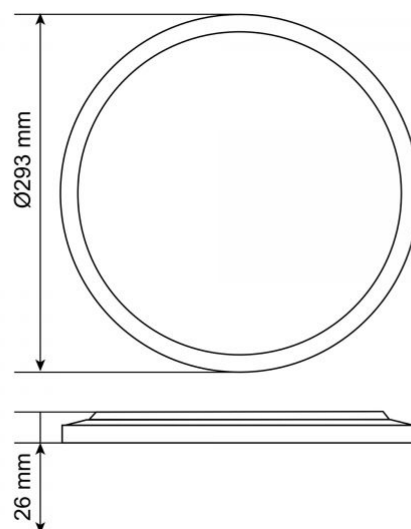

VIDEX®

VIDEX DL5R 22W 3000K-4000K-5000K 230V
Чорний

Артикул товару: VL-DL5R-22CB

Ми залишаємо за собою право вносити технічні зміни. Дані, що містяться в цьому матеріалі не має юридичної сили.

Allegro opt Sp. z o.o., ul. Mierzeja Wiślana 11,
30-732 Краків, Польща.