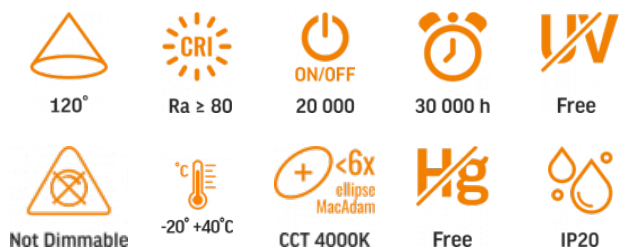

VIDEX®

VIDEX-LED-CEILING-DL3S-24W-WHITE-4K

Артикул товару: VL-DL3S-244W

ГАРАНТІЯ 2 РОКИ

NEUTRAL WHITE

4000K

Neutral White / Neutralny biały / Neutralni bila / Blanc neuter / Neutrálna biela / Neutraal wit / Semleges feher / Nevtralno bela / Neutralno bijela / Neutralweiß / Alb neutru / Neutralus balta / Neitrāls balta / Neutraalne valge / Неутрално бяла / Bianco neutro.

Загальні параметри

Джерело світла або продукт, що його містить	Продукт, що містить джерело світла
Замінюване джерело світла	з боку виробника
Замінюваний блок живлення	з боку виробника

Тип джерела світла

Клас енергоефективності вбудованого джерела світла	E
З можливістю затемнення	ні
Джерело світла спрямованого (DLS) або неспрямованого випромінювання (NDLS)	NDLS
Підключене джерело світла (CLS)	ні
Джерело світла з можливістю налаштування кольору	ні

Джерело світла, що живиться від мережі (MLS) або не живиться від мережі (NMLS)	Не живиться від мережі (NMLS)
Джерело світла високої яскравості	ні
Антибліковий екран	ні
Технологія	LED

Електричні параметри

Потужність	22 Вт
Напруга	AC 220-240 В, 50/60 Гц
Максимальна сила струму	218 мА
Інтерфейс підключення	Вільний дріт
Клас захисту від ураження електричним струмом	II
Коефіцієнт зміщення (cos φ1)	-
Коефіцієнт виживання	1
Енергоспоживання у включеному режимі джерела світла (кВт*год/1000год)	24

Фотометричні параметри

Корисний світловий потік вбудованого джерела світла (Φuse)	2900 Лм
Колірна температура світла	4000K (нейтральний білий)
Кут розсіювання	120°
Якість світла	Ra > 80
Цикли Ввім/Вимк	20000
Ресурс роботи (L70B50)	30000 год