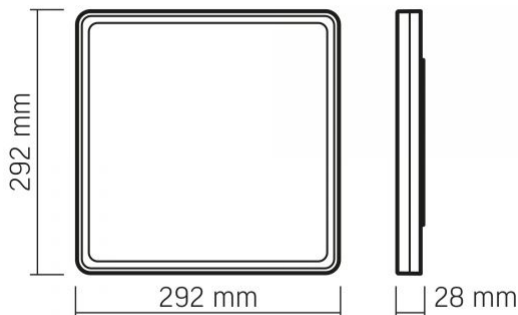

Артикул товару: VL-DL3S-244W

Ми залишаємо за собою право вносити технічні зміни. Дані, що містяться в цьому матеріалі не має юридичної сили.

Allegro opt Sp. z o.o., ul. Mierzeja Wiślana 11,
30-732 Краків, Польща.

- Продукт необхідно використовувати в закритих приміщеннях
- Клас захисту від ураження електричним струмом II - забезпечується не тільки основною ізоляцією, а й подвійною або посиленою ізоляцією
- 0,5 m
  Мінімальна відстань від освітлюваного об'єкта
- F
  Виріб можна встановлювати та використовувати на нормально займистих поверхнях
- Переробка відходів після закінчення терміну служби виробу
- CE
  Продукт відповідає вимогам директив ЄС
- Забороняється викидати сміттєве обладнання, позначене символом перекресленого контейнера, разом з іншим сміттям
- 120°
  — Номінальний кут випромінювання
- CRI > 80
  — Ra > 80 - індекс кольоропередачі
- ON/OFF 20 000
  — Номінальна кількість циклів вмикання до відмови
- 30 000 h
  — Номінальний термін служби (годин)
- UV Free
  — Виріб не випромінює ультрафіолет
- Not Dimmable
  — Продукт несумісний із регуляторами світла
- -20° +40°C
  — Діапазон робочих температур
- SDCM $Ra > 80$
  — Послідовність кольорів в еліпсах МакАдама (SDCM)
- Hg Free
  — Виріб не містить ртуті
- IP20
  — Клас захисту від пилу та вологи. Захист від твердих предметів розміром більше 12 мм; без захисту від вологи