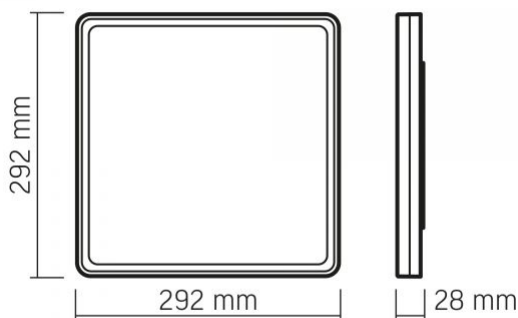

VIDEX®

VIDEX-LED-CEILING-DL3S-24W-WHITE-4K

Артикул товару: VL-DL3S-244W

Ми залишаємо за собою право вносити технічні зміни. Дані, що містяться в цьому матеріалі не має юридичної сили.

Allegro opt Sp. z o.o., ul. Mierzeja Wiślana 11,
30-732 Краків, Польща.

- Продукт необхідно використовувати в закритих приміщеннях
- Клас захисту від ураження електричним струмом II - забезпечується не тільки основною ізоляцією, а й подвійною або посиленою ізоляцією
- Мінімальна відстань від освітлюваного об'єкта 0,5 m
- Виріб можна встановлювати та використовувати на нормально займистих поверхнях
- Переробка відходів після закінчення терміну служби виробу
- Продукт відповідає вимогам директив ЄС
- Забороняється викидати сміттєве обладнання, позначене символом перекресленого контейнера, разом з іншим сміттям
- Номінальний кут випромінювання 120°
- Ra > 80 - індекс кольоропередачі
- Номінальна кількість циклів вмикання до відмови 20 000
- Номінальний термін служби (годин) 30 000 h
- Виріб не випромінює ультрафіолет Free
- Продукт несумісний із регуляторами світла Not Dimmable
- Діапазон робочих температур -20° +40°C
- Послідовність кольорів в еліпсах МакАдама (SDCM) CСТ 4000K
- Виріб не містить ртуті Free
- Клас захисту від пилу та вологи. Захист від твердих предметів розміром більше 12 мм; без захисту від вологи IP20