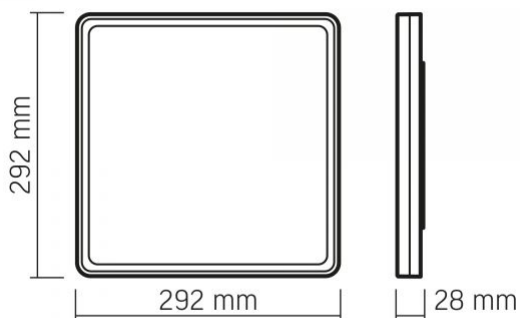

VIDEX®

VIDEX-LED-CEILING-DL3S-24W-BLACK-4K

Артикул товару: VL-DL3S-244B

Ми залишаємо за собою право вносити технічні зміни. Дані, що містяться в цьому матеріалі не має юридичної сили.

Allegro opt Sp. z o.o., ul. Mierzeja Wiślana 11,
30-732 Краків, Польща.

- Продукт необхідно використовувати в закритих приміщеннях
- Мінімальна відстань від освітлюваного об'єкта
  0,5 m
- Клас захисту від ураження електричним струмом II - забезпечується не тільки основною ізоляцією, а й подвійною або посиленою ізоляцією
- Виріб можна встановлювати та використовувати на нормально займистих поверхнях
- Переробка відходів після закінчення терміну служби виробу
- Продукт відповідає вимогам директив ЄС
- Забороняється викидати сміттєве обладнання, позначене символом перекресленого контейнера, разом з іншим сміттям
- Номінальний кут випромінювання
  120°
- Ra > 80 - індекс кольоропередачі
- Номінальна кількість циклів вмикання до відмови
  ON/OFF
  20 000
- Номінальний термін служби (годин)
  30 000 h
- Виріб не випромінює ультрафіолет
  Free
- Продукт несумісний із регуляторами світла
  Not Dimmable
- Діапазон робочих температур
  -20° +40°C
- Послідовність кольорів в еліпсах МакАдама (SDCM)
  CCT 4000K
- Виріб не містить ртуті
  Free
- Клас захисту від пилу та вологи. Захист від твердих предметів розміром більше 12 мм; без захисту від вологи
  IP20

Дата: 29.03.2025