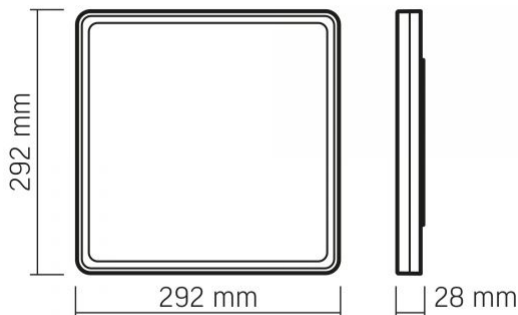

VIDEX®

VIDEX-LED-CEILING-DL3S-24W-BLACK-4K

Артикул товару: VL-DL3S-244B

Ми залишаємо за собою право вносити технічні зміни. Дані, що містяться в цьому матеріалі не має юридичної сили.

Allegro opt Sp. z o.o., ul. Mierzeja Wiślana 11,
30-732 Краків, Польща.

- Продукт необхідно використовувати в закритих приміщеннях
- Клас захисту від ураження електричним струмом II - забезпечується не тільки основною ізоляцією, а й подвійною або посиленою ізоляцією
- Мінімальна відстань від освітлюваного об'єкта 0,5 m
- Виріб можна встановлювати та використовувати на нормально займистих поверхнях
- Переробка відходів після закінчення терміну служби виробу
- Продукт відповідає вимогам директив ЄС
- Забороняється викидати сміттєве обладнання, позначене символом перекресленого контейнера, разом з іншим сміттям
- Номінальний кут випромінювання 120°
- Ra > 80 - індекс кольоропередачі
- Номінальна кількість циклів вмикання до відмови 20 000
- Номінальний термін служби (годин) 30 000 h
- Виріб не випромінює ультрафіолет Free
- Продукт несумісний із регуляторами світла Not Dimmable
- Діапазон робочих температур -20° +40°C
- Послідовність кольорів в еліпсах МакАдама (SDCM) S_{TMC} CCT 4000K
- Виріб не містить ртуті Free
- Клас захисту від пилу та вологи. Захист від твердих предметів розміром більше 12 мм; без захисту від вологи IP20

Дата: 24.06.2026