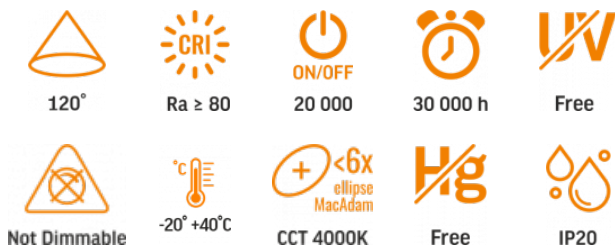

VIDEX®

VIDEX-LED-CEILING-DL3S-24W-BLACK-4K

Артикул товару: VL-DL3S-244B

ГАРАНТІЯ 2 РОКИ

NEUTRAL WHITE

Neutral White / Neutralny biały / Neutralni bila / Blanc neuter / Neutrálna biela / Neutraal wit / Semleges feher / Nevtralno bela / Neutralno bijela / Neutralweiß / Alb neutru / Neutralus balta / Neitrāls balta / Neutraalne valge / Неутрално бяла / Bianco neutro.

Загальні параметри

Джерело світла або продукт, що містить	Продукт, що містить джерело світла
Замінюване джерело світла	з боку виробника
Замінюваний блок живлення	з боку виробника

Тип джерела світла

Клас енергоефективності вбудованого джерела світла	E
З можливістю затемнення	ні
Джерело світла спрямованого (DLS) або неспрямованого випромінювання (NDLS)	NDLS
Підключене джерело світла (CLS)	ні
Джерело світла з можливістю налаштування кольору	ні

Джерело світла, що живиться від мережі (MLS) або не живиться від мережі (NMLS)	Не живиться від мережі (NMLS)
Джерело світла високої яскравості	ні
Антибліковий екран	ні
Технологія	LED

Електричні параметри

Потужність	22 Вт
Напруга	AC 220-240 В, 50/60 Гц
Максимальна сила струму	218 мА
Інтерфейс підключення	Вільний дріт
Клас захисту від ураження електричним струмом	II
Коефіцієнт зміщення (cos φ1)	-
Коефіцієнт виживання	1
Енергоспоживання у включеному режимі джерела світла (кВт*год/1000год)	24

Фотометричні параметри

Корисний світловий потік вбудованого джерела світла (Φuse)	2900 Лм
Колірна температура світла	4000K (нейтральний білий)
Кут розсіювання	120°
Якість світла	Ra > 80
Цикли Ввім/Вимк	20000
Ресурс роботи (L70B50)	30000 год