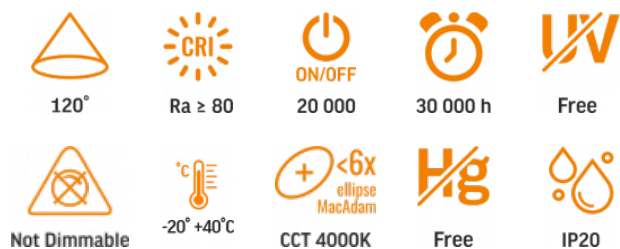

VIDEX®

VIDEX-LED-CEILING-DL3R-18W-WHITE-4K

Артикул товару: VL-DL3R-184W

ГАРАНТІЯ 2 РОКИ

NEUTRAL WHITE

4000K

Neutral White / Neutralny biały / Neutralni bila / Blanc neuter / Neutrálina biela / Neutraal wit / Semleges feher / Nevtralno bela / Neutralno bijela / Neutralweiß / Alb neutru / Neutralus balta / Neitrāls balta / Neutraalne valge / Неутрално бяла / Bianco neutro.

Загальні параметри

Джерело світла або продукт, що його містить	Продукт, що містить джерело світла
Замінюваний блок живлення	з боку виробника
Замінюване джерело світла	з боку виробника

Тип джерела світла

Клас енергоефективності вбудованого джерела світла	F
З можливістю затемнення	ні
Джерело світла спрямованого (DLS) або неспрямованого випромінювання (NDLS)	NDLS
Підключене джерело світла (CLS)	ні
Джерело світла з можливістю налаштування кольору	ні

Джерело світла, що живиться від мережі (MLS) або не живиться від мережі (NMLS)	Не живиться від мережі (NMLS)
Джерело світла високої яскравості	ні
Антибліковий екран	ні
Технологія	LED

Електричні параметри

Потужність	18 Вт
Напруга	AC 220-240 В, 50/60 Гц
Максимальна сила струму	156 мА
Інтерфейс підключення	Вільний дріт
Клас захисту від ураження електричним струмом	II
Коефіцієнт зміщення (cos φ1)	-
Коефіцієнт виживання	1
Енергоспоживання у включеному режимі джерела світла (кВт*год/1000год)	18

Фотометричні параметри

Корисний світловий потік вбудованого джерела світла (Φuse)	2000 Лм
Колірна температура світла	4000K (нейтральний білий)
Кут розсіювання	120°
Якість світла	Ra > 80
Цикли Ввім/Вимк	20000
Ресурс роботи (L70B50)	30000 год