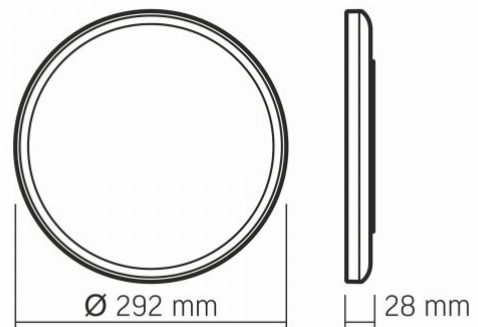

VIDEX®

VIDEX-LED-CEILING-DL3R-18W-WHITE-4K

Артикул товару: VL-DL3R-184W

Ми залишаємо за собою право вносити технічні зміни. Дані, що містяться в цьому матеріалі не має юридичної сили.

Allegro opt Sp. z o.o., ul. Mierzeja Wiślana 11,
30-732 Краків, Польща.