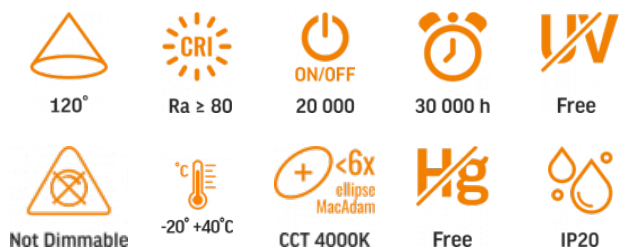

VIDEX®

VIDEX-LED-CEILING-DL3R-18W-BLACK-4K

Артикул товару: VL-DL3R-184B

ГАРАНТІЯ 2 РОКИ

NEUTRAL WHITE

4000K

Neutral White / Neutralny biały / Neutralni bila / Blanc neuter / Neutrálna biela / Neutraal wit / Semleges feher / Nevtralno bela / Neutralno bijela / Neutralweiß / Alb neutru / Neutralus balta / Neitrāls balta / Neutraalne valge / Неутрално бяла / Bianco neutro.

Загальні параметри

Джерело світла або продукт, що його містить	Продукт, що містить джерело світла
Замінюване джерело світла	з боку виробника
Замінюваний блок живлення	з боку виробника

Тип джерела світла

Клас енергоефективності вбудованого джерела світла	F
З можливістю затемнення	ні
Джерело світла спрямованого (DLS) або неспрямованого випромінювання (NDLS)	NDLS
Підключене джерело світла (CLS)	ні
Джерело світла з можливістю налаштування кольору	ні

Джерело світла, що живиться від мережі (MLS) або не живиться від мережі (NMLS)	Не живиться від мережі (NMLS)
Джерело світла високої яскравості	ні
Антибліковий екран	ні
Технологія	LED

Електричні параметри

Потужність	18 Вт
Напруга	AC 220-240 В, 50/60 Гц
Максимальна сила струму	156 мА
Інтерфейс підключення	Вільний дріт
Клас захисту від ураження електричним струмом	II
Коефіцієнт зміщення (cos φ1)	-
Коефіцієнт виживання	1
Енергоспоживання у включеному режимі джерела світла (кВт*год/1000год)	18

Фотометричні параметри

Корисний світловий потік вбудованого джерела світла (Φuse)	2000 Лм
Колірна температура світла	4000K (нейтральний білий)
Кут розсіювання	120°
Якість світла	Ra > 80
Цикли Ввім/Вимк	20000
Ресурс роботи (L70B50)	30000 год