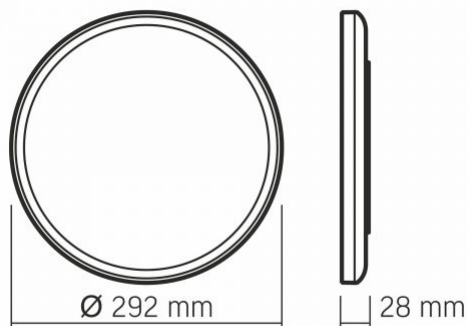

VIDEX®

VIDEX-LED-CEILING-DL3R-18W-BLACK-4K

Артикул товару: VL-DL3R-184B

Ми залишаємо за собою право вносити технічні зміни. Дані, що містяться в цьому матеріалі не має юридичної сили.

Allegro opt Sp. z o.o., ul. Mierzeja Wiślana 11,
30-732 Краків, Польща.

- Продукт необхідно використовувати в закритих приміщеннях
- Клас захисту від ураження електричним струмом II - забезпечується не тільки основною ізоляцією, а й подвійною або посиленою ізоляцією
- Мінімальна відстань від освітлюваного об'єкта 0,5 m
- Виріб можна встановлювати та використовувати на нормально займистих поверхнях
- Переробка відходів після закінчення терміну служби виробу
- Продукт відповідає вимогам директив ЄС
- Забороняється викидати сміттєве обладнання, позначене символом перекресленого контейнера, разом з іншим сміттям
- Номінальний кут випромінювання 120°
- Ra > 80 - індекс кольоропередачі Ra > 80
- Номінальна кількість циклів вмикання до відмови 20 000
- Номінальний термін служби (годин) 30 000 h
- Виріб не випромінює ультрафіолет Free
- Продукт несумісний із регуляторами світла Not Dimmable
- Діапазон робочих температур -20° ~ 40°C
- Послідовність кольорів в еліпсах МакАдама (SDCM) CСТ 4000K
- Виріб не містить ртуті Free
- Клас захисту від пилу та вологи. Захист від твердих предметів розміром більше 12 мм; без захисту від вологи IP20