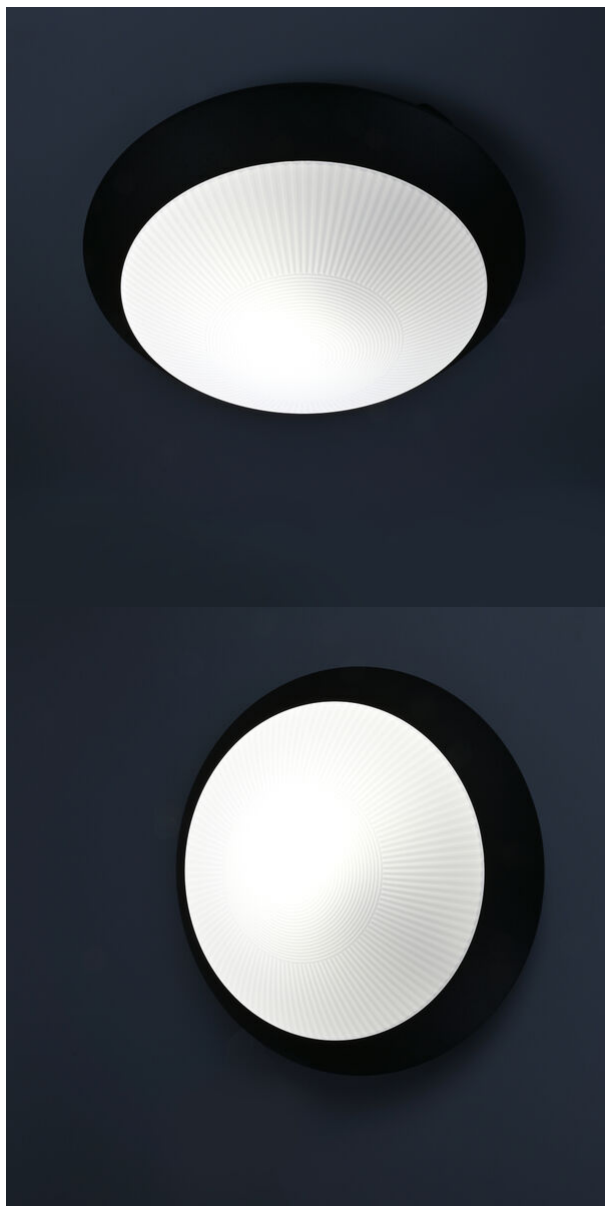

Артикул товару: VL-BHR-E2726SB

Ми залишаємо за собою право вносити технічні зміни. Дані, що містяться в цьому матеріалі не має юридичної сили.

Allegro opt Sp. z o.o., ul. Mierzeja Wiślana 11,
30-732 Краків, Польща.

Продукт необхідно використовувати в закритих приміщеннях

Виріб необхідно використовувати поза приміщенням або на відкритому просторі

Клас захисту від ураження електричним струмом II - забезпечується не тільки основною ізоляцією, а й подвійною або посиленою ізоляцією

Мінімальна відстань від освітлюваного об'єкта

Виріб можна встановлювати та використовувати на нормально займистих поверхнях

Продукт відповідає вимогам директив ЄС

Забороняється викидати сміттєве обладнання, позначене символом перекресленого контейнера, разом з іншим сміттям

Виріб витримує сильний удар (наприклад, від важкого предмета)

Виріб не випромінює ультрафіолет

Виріб не містить ртуті

Клас захисту від пилу і вологи. Виріб має повний захист від пилу і від струменів води з усіх напрямків