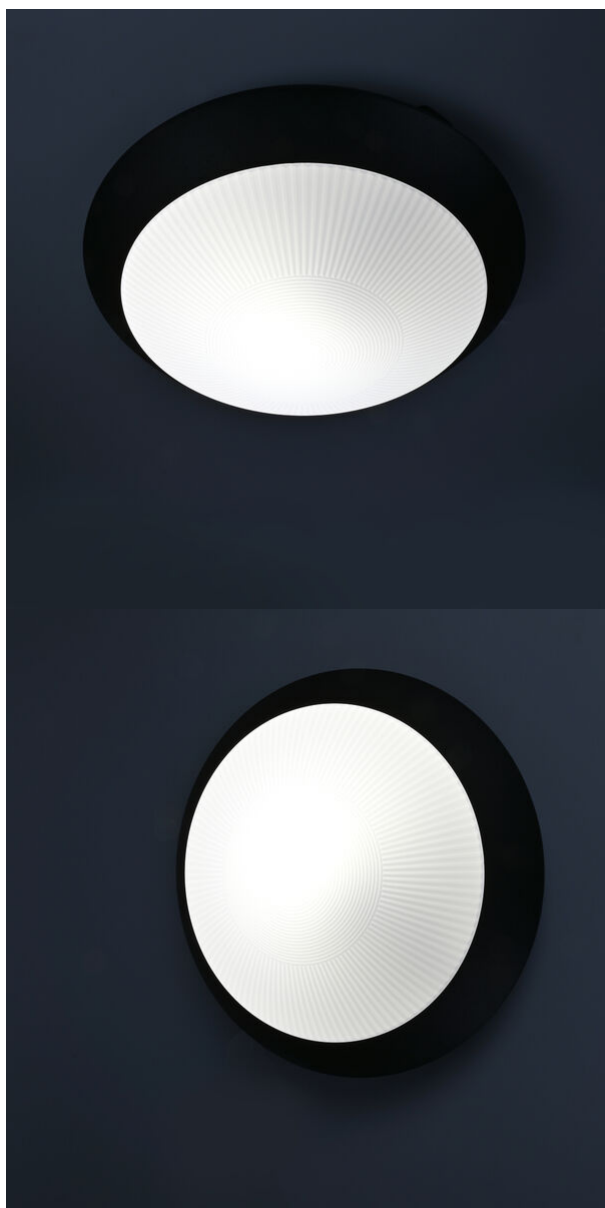

Артикул товару: VL-BHR-E2726SB

Ми залишаємо за собою право вносити технічні зміни. Дані, що містяться в цьому матеріалі не має юридичної сили.

Allegro opt Sp. z o.o., ul. Mierzeja Wiślana 11,
30-732 Краків, Польща.

Продукт необхідно використовувати в закритих приміщеннях

Виріб необхідно використовувати поза приміщенням або на відкритому просторі

Клас захисту від ураження електричним струмом II - забезпечується не тільки основною ізоляцією, а й подвійною або посиленою ізоляцією

Мінімальна відстань від освітлюваного об'єкта
0,5 m

Виріб можна встановлювати та використовувати на нормально займистих поверхнях

Продукт відповідає вимогам директив ЄС

Забороняється викидати сміттєве обладнання, позначене символом перекресленого контейнера, разом з іншим сміттям

Виріб витримує сильний удар (наприклад, від важкого предмета)

Виріб не випромінює ультрафіолет

Виріб не містить ртуті

Клас захисту від пилу і вологи. Виріб має повний захист від пилу і від струменів води з усіх напрямків