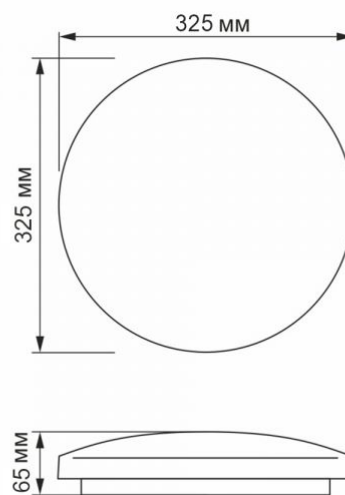

Розміри

Штрих-код	5904405540589
Висота	325 мм
Кількість у коробі	10 шт.
Ширина	325 мм
Глибина	65 мм

Артикул товару: VLE-CLR-244S

Ми залишаємо за собою право вносити технічні зміни. Дані, що містяться в цьому матеріалі не має юридичної сили.