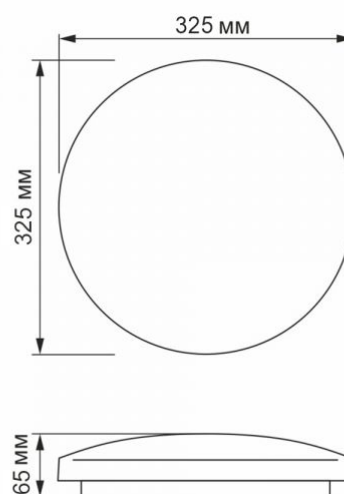

Dimensions

EAN 5904405540589

VIDEX[®]

VIDEX-TOMA-24W-NW

INDEX: VLE-CLR-244S

| | |
|------------------|---------|
| Outer box | 10 pcs. |
| Height | 325 mm |
| Width | 325 mm |
| Depth | 65 mm |

INDEX: VLE-CLR-244S