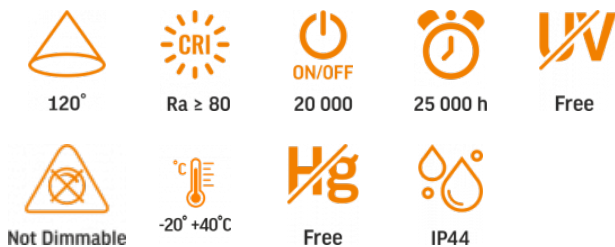

ТЕХНІЧНА КАРТА

LED Світильник настінно-стельовий круглий

VIDEX®

VIDEX-TOMA-24W-NW

Артикул товару: VLE-CLR-244S

ГАРАНТІЯ 2 РОКИ

NEUTRAL WHITE

4000K

Фотометричні параметри

Корисний світловий потік вбудованого джерела світла (Φuse) 2500 Лм

Колірна температура світла 4000К (нейтральний білий)

Кут розсіювання 120°

Якість світла Ra > 80

Цикли Ввім/Вимк 20000

IP44

— Клас захисту від пилу та вологи. Виріб має захист від твердих сторонніх предметів діаметром 1 мм і більше та захист від бризок води