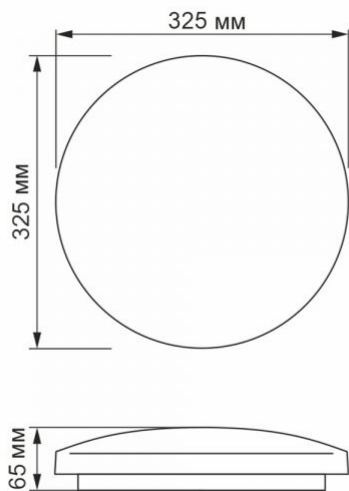

VIDEX-MILA-24W-NW

Артикул товару: VLE-CLR-244R

Розміри

Штрих-код	5904405540565
Висота	325 мм
Кількість у коробі	10 шт.
Ширина	325 мм
Глибина	65 мм

Артикул товару: VLE-CLR-244R

Ми залишаємо за собою право вносити технічні зміни. Дані, що містяться в цьому матеріалі не має юридичної сили.