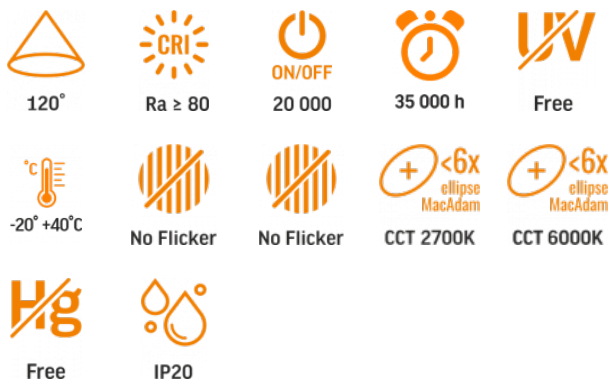

VIDEX®

ГАРАНТІЯ 3 РОКИ

Загальні параметри

Джерело світла або продукт, що його містить	Продукт, що містить джерело світла
Замінюваний блок живлення	з боку виробника
Замінюване джерело світла	з боку виробника

Тип джерела світла

Клас енергоефективності вбудованого джерела світла	F

VIDEX-LED-EDGE-SC-72W-WHITE

Артикул товару: VLE-ESC-72W

З можливістю затемнення	пульт дистанційного керування
Джерело світла спрямованого (DLS) або неспрямованого випромінення (NDLS)	NDLS
Підключене джерело світла (CLS)	ні
Джерело світла з можливістю налаштування кольору	так
Джерело світла, що живиться від мережі (MLS) або не живиться від мережі (NMLS)	Живиться від мережі (MLS)
Джерело світла високої яскравості	ні
Антибліковий екран	ні
Технологія	LED

Електричні параметри

Потужність	72 Вт
Напруга	AC 175-265 В, 50/60 Гц
Максимальна сила струму	350 мА
Інтерфейс підключення	Вільний дріт
Клас захисту від ураження електричним струмом	I
Коефіцієнт зміщення (cos φ1)	0.9
Коефіцієнт виживання	1
Енергоспоживання у включеному режимі джерела світла (кВт*год/1000год)	72
Споживання у режимі очікування (Psb)	0.4 W

Фотометричні параметри