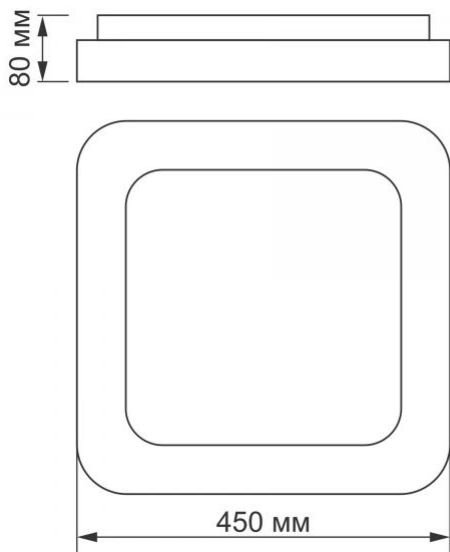

Артикул товару: VLE-ESC-72W

Ми залишаємо за собою право вносити технічні зміни. Дані, що містяться в цьому матеріалі не має юридичної сили.

Allegro opt Sp. z o.o., ul. Mierzeja Wiślana 11,

30-732 Краків, Польща.

Продукт необхідно використовувати в закритих приміщеннях

Клас захисту від ураження електричним струмом I. Виріб, в якому засобом захисту від ураження електричним струмом, крім основної ізоляції, є додатковий захисний контур, з'єднаний із заземленням електромережі

Мінімальна відстань від освітлюваного об'єкта

Виріб можна встановлювати та використовувати на нормально займистих поверхнях

Переробка відходів після закінчення терміну служби виробу

Продукт відповідає вимогам директив ЄС

Забороняється викидати сміттєве обладнання, позначене символом перекресленого контейнера, разом з іншим сміттям

— Номінальний кут випромінювання

— Ra > 80 - індекс кольоропередачі

— Номінальна кількість циклів вмикання до відмови

— Номінальний термін служби (годин)

— Виріб не випромінює ультрафіолет

— Діапазон робочих температур

— Мерехтіння світла не перевищує допустимого рівня

— Виріб має мінімальне мерехтіння, яке не повинно викликати дискомфорт або небезпеку

— Послідовність кольорів в еліпсах МакАдама (SDCM)

— Послідовність кольорів в еліпсах МакАдама (SDCM)

— Виріб не містить ртуті

— Клас захисту від пилу та вологи. Захист від твердих предметів розміром більше 12 мм; без захисту від вологи