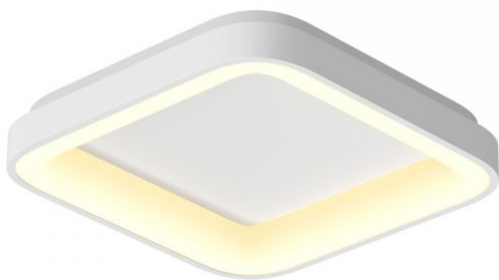

VIDEX®

VIDEX-LED-EDGE-SC-72W-WHITE

Артикул товару: VLE-ESC-72W