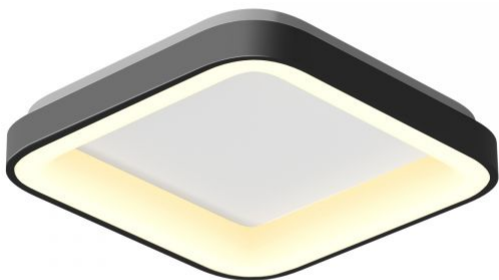

VIDEX®

VIDEX-LED-EDGE-SC-72W-BLACK

Артикул товару: VLE-ESC-72B