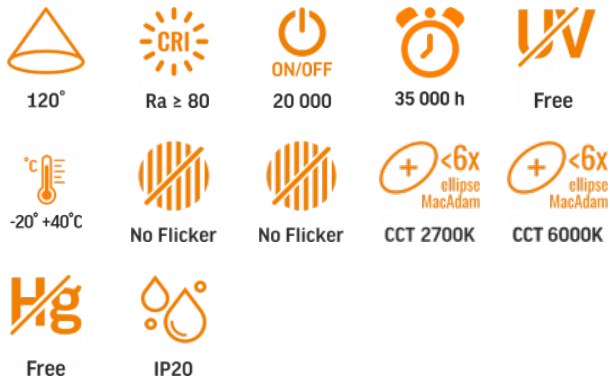

VIDEX®

ГАРАНТІЯ 3 РОКИ

Загальні параметри

Джерело світла або продукт, що його містить	Продукт, що містить джерело світла
Замінюваний блок живлення	з боку виробника
Замінюване джерело світла	з боку виробника

Тип джерела світла

Клас енергоефективності вбудованого джерела світла	F

VIDEX-LED-EDGE-SC-72W-BLACK

Артикул товару: VLE-ESC-72B

З можливістю затемнення	пульт дистанційного керування
Джерело світла спрямованого (DLS) або неспрямованого випромінення (NDLS)	NDLS
Підключене джерело світла (CLS)	ні
Джерело світла з можливістю налаштування кольору	так
Джерело світла, що живиться від мережі (MLS) або не живиться від мережі (NMLS)	Живиться від мережі (MLS)
Джерело світла високої яскравості	ні
Антибліковий екран	ні
Технологія	LED

Електричні параметри

Потужність	72 Вт
Напруга	AC 175-265 В, 50/60 Гц
Максимальна сила струму	350 мА
Інтерфейс підключення	Вільний дріт
Клас захисту від ураження електричним струмом	I
Коефіцієнт зміщення (cos φ1)	0.9
Коефіцієнт виживання	1
Енергоспоживання у включеному режимі джерела світла (кВт*год/1000год)	72
Споживання у режимі очікування (Psb)	0.4 W

Фотометричні параметри