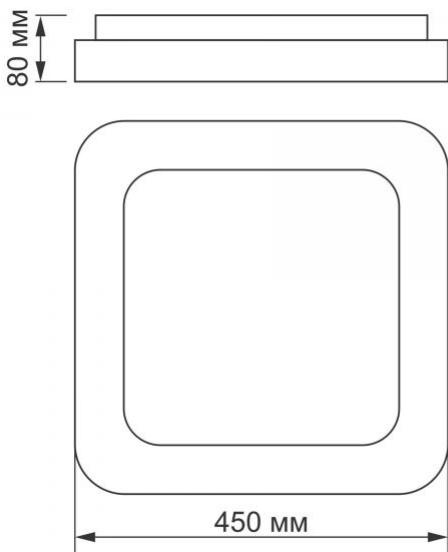

Артикул товару: VLE-ESC-72B

Ми залишаємо за собою право вносити технічні зміни. Дані, що містяться в цьому матеріалі не має юридичної сили.

Allegro opt Sp. z o.o., ul. Mierzeja Wiślana 11,

30-732 Краків, Польща.

Продукт необхідно використовувати в закритих приміщеннях

Клас захисту від ураження електричним струмом I. Виріб, в якому засобом захисту від ураження електричним струмом, крім основної ізоляції, є додатковий захисний контур, з'єднаний із заземленням електромережі

Мінімальна відстань від освітлюваного об'єкта

Виріб можна встановлювати та використовувати на нормально займистих поверхнях

Переробка відходів після закінчення терміну служби виробу

Продукт відповідає вимогам директив ЄС

Забороняється викидати сміттєве обладнання, позначене символом перекресленого контейнера, разом з іншим сміттям

120°

— Номінальний кут випромінювання

Ra ≥ 80

— Ra > 80 - індекс кольоропередачі

ON/OFF
20 000

— Номінальна кількість циклів вмикання до відмови

35 000 h

— Номінальний термін служби (годин)

Free

— Виріб не випромінює ультрафіолет

-20° +40°C

— Діапазон робочих температур

No Flicker

— Мерехтіння світла не перевищує допустимого рівня

No Flicker

— Виріб має мінімальне мерехтіння, яке не повинно викликати дискомфорт або небезпеку

<6x
elipse
MacAdam
CCT 2700K

— Послідовність кольорів в еліпсах МакАдама (SDCM)

<6x
elipse
MacAdam
CCT 6000K

— Послідовність кольорів в еліпсах МакАдама (SDCM)

Free

— Виріб не містить ртуті

IP20

— Клас захисту від пилу та вологи. Захист від твердих предметів розміром більше 12 мм; без захисту від вологи