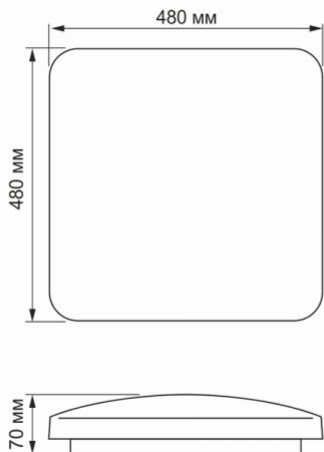

Артикул товару: VLE-CLS-484M

Ми залишаємо за собою право вносити технічні зміни. Дані, що містяться в цьому матеріалі не має юридичної сили.

Allegro opt Sp. z o.o., ul. Mierzeja Wiślana 11,
30-732 Краків, Польща.

Продукт необхідно використовувати в закритих приміщеннях

Клас захисту від ураження електричним струмом I. Виріб, в якому засобом захисту від ураження електричним струмом, крім основної ізоляції, є додатковий захисний контур, з'єднаний із заземленням електромережі

120°

— Номінальний кут випромінювання

Ra ≥ 80

— Ra > 80 - індекс кольоропередачі

20 000

— Номінальна кількість циклів вмикання до відмови

25 000 h

— Номінальний термін служби (годин)

Free

— Виріб не випромінює ультрафіолет

Not Dimmable

— Продукт несумісний із регуляторами світла

-20° +40°C

— Діапазон робочих температур

Free

— Виріб не містить ртуті

IP44

— Клас захисту від пилу та вологи. Виріб має захист від твердих сторонніх предметів діаметром 1 мм і більше та захист від бризок води