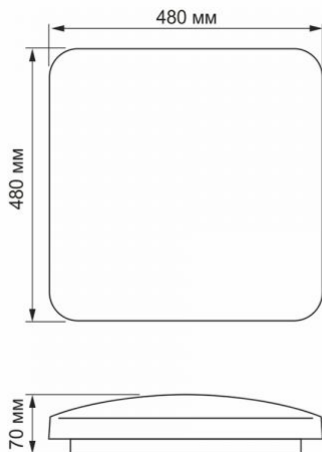

Розміри

Штрих-код	5904405540619
Висота	480 мм
Кількість у коробі	5 шт.
Ширина	480 мм
Глибина	70 мм

Артикул товару: VLE-CLS-484M

Ми залишаємо за собою право вносити технічні зміни. Дані, що містяться в цьому матеріалі не має юридичної сили.