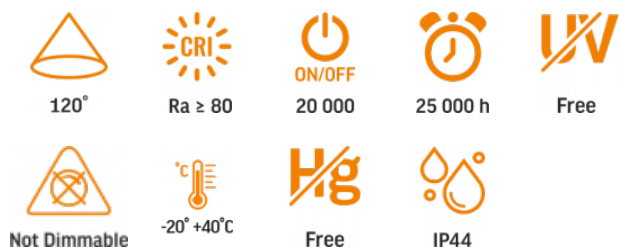

VIDEX®

VIDEX-CLS-NATA-48W-NW

Артикул товару: VLE-CLS-484M

ГАРАНТІЯ 2 РОКИ

Neutral White / Neutralny biały / Neutralni bila / Blanc neuter / Neutrálna biela / Neutraal wit / Semleges feher / Nevtralno bela / Neutralno bijela / Neutralweiß / Alb neutru / Neutralus balta / Neitrāls balta / Neutraalne valge / Неутрално бяла / Bianco neutro.

Загальні параметри

Джерело світла або продукт, що його містить Продукт, що містить джерело світла

Замінюване джерело світла з боку виробника

Замінюваний блок живлення з боку виробника

Тип джерела світла

Клас енергоефективності вбудованого джерела світла F

З можливістю затемнення ні

Електричні параметри

Потужність 48 Вт

Напруга AC 176-264 В, 50/60 Гц

Максимальна сила струму 230 мА

Інтерфейс підключення Клемна колодка

Клас захисту від ураження електричним струмом I

Фотометричні параметри

Корисний світловий потік вбудованого джерела світла (Φuse) 5160 Лм

Колірна температура світла 4000К (нейтральний білий)

Кут розсіювання 120°

Якість світла Ra > 80

Цикли Ввім/Вимк 20000

Ресурс роботи (L70B50) 25000 год

Значення корисного світлового потоку у сфері (360°)

Додаткова інформація

Місце установки Стеля, Стіна

Середовище використання всередині

Колір корпусу Білий

Матеріал дифузора ПММА (акрилове скло)

Ультрафіолетове випромінювання ні

Робоча температура -20° +40°С

Вміст ртуті не містить

Клас захисту, IP IP44

Матеріал корпусу Пластик