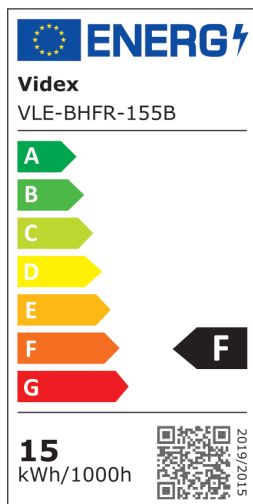

VIDEX®

120°

Ra ≥ 80

ON/OFF

20 000

IK07

25 000 h

Free

Not Dimmable

-20° +40°C

No Flicker

No Flicker

CCT 5000K

Free

IP65

ГАРАНТІЯ 2 РОКИ