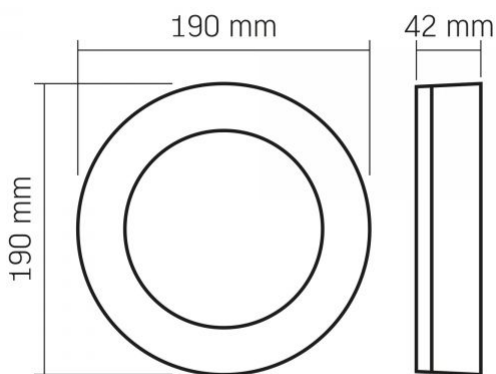

Артикул товару: VLE-BHFR-155B

Ми залишаємо за собою право вносити технічні зміни. Дані, що містяться в цьому матеріалі не має юридичної сили.

Allegro opt Sp. z o.o., ul. Mierzeja Wiślana 11,
30-732 Краків, Польща.

Продукт необхідно використовувати в закритих приміщеннях

Виріб необхідно використовувати поза приміщенням або на відкритому просторі

Клас захисту від ураження електричним струмом II - забезпечується не тільки основною ізоляцією, а й подвійною або посиленою ізоляцією

Мінімальна відстань від освітлюваного об'єкта

Виріб можна встановлювати та використовувати на нормально займистих поверхнях

Переробка відходів після закінчення терміну служби виробу

Продукт відповідає вимогам директив ЄС

Забороняється викидати смітєве обладнання, позначене символом перекресленого контейнера, разом з іншим сміттям

120°

— Номінальний кут випромінювання

Ra > 80

— Ra > 80 - індекс кольоропередачі

20 000

— Номінальна кількість циклів вмикання до відмови

IK07

— Виріб витримує середній удар (наприклад, від тупого предмета)

25 000 h

— Номінальний термін служби (годин)

Free

— Виріб не випромінює ультрафіолет

Not Dimmable

— Продукт несумісний із регуляторами світла

-20° +40°

— Діапазон робочих температур

No Flicker

— Мерехтіння світла не перевищує допустимого рівня

No Flicker

— Виріб має мінімальне мерехтіння, яке не повинно викликати дискомфорт або небезпеку

<math>< 6x</math>
MacAdam

— Послідовність кольорів в еліпсах МакАдама (SDCM)

Hg Free

— Виріб не містить ртуті

IP65

— Клас захисту від пилу і вологи. Виріб має повний захист від пилу і від струменів води з усіх напрямків