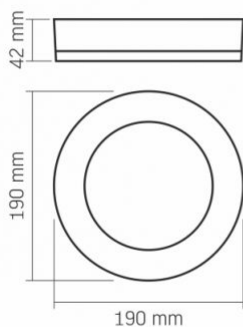

Integrated terminal block