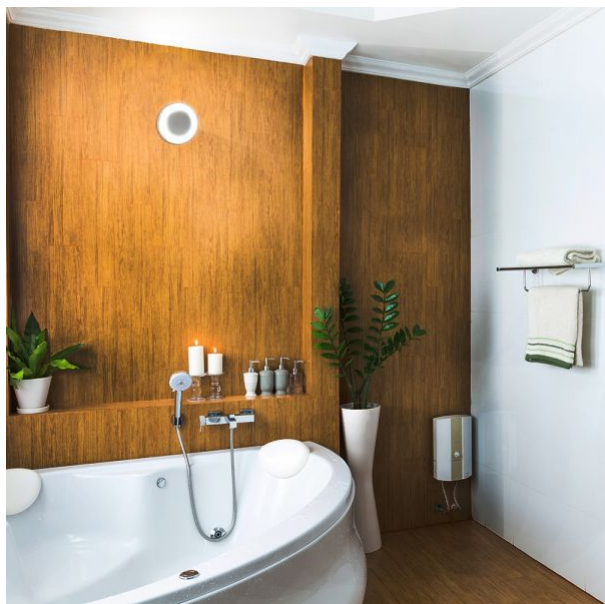

Артикул товару: VLE-BHFR-155

Ми залишаємо за собою право вносити технічні зміни. Дані, що містяться в цьому матеріалі не має юридичної сили.

Allegro opt Sp. z o.o., ul. Mierzeja Wiślana 11, 30-732 Краків, Польща.

Продукт необхідно використовувати в закритих приміщеннях

Виріб необхідно використовувати поза приміщенням або на відкритому просторі

Клас захисту від ураження електричним струмом II - забезпечується не тільки основною ізоляцією, а й подвійною або посиленою ізоляцією

Мінімальна відстань від освітлюваного об'єкта

120°

— Номінальний кут випромінювання

Ra > 80

— Ra > 80 - індекс кольоропередачі

20 000

— Номінальна кількість циклів вмикання до відмови

IK07

— Виріб витримує середній удар (наприклад, від тупого предмета)

25 000 h

— Номінальний термін служби (годин)

Free

— Виріб не випромінює ультрафіолет

Not Dimmable

— Продукт несумісний із регуляторами світла

-20° +40°C

— Діапазон робочих температур

Free

— Виріб не містить ртуті

IP65

— Клас захисту від пилу і вологи. Виріб має повний захист від пилу і від струменів води з усіх напрямків