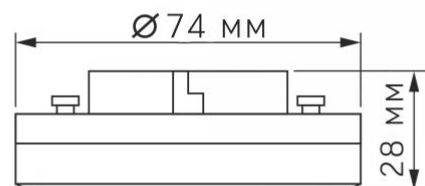

VIDEX®

VIDEX-GX53-DIM-10W-NW

INDEX: VLE-GX53D-10534

We reserve the right to make technical changes. The data contained in this material is not legally binding.

Allegro opt Sp. z o.o., ul. Mierzeja Wiślana 11,
30-732 Krakow, Poland.