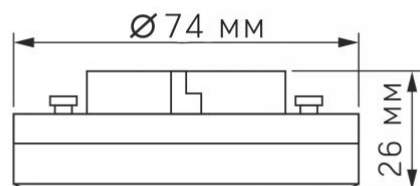

Артикул товару: VLE-GX53-08533

Ми залишаємо за собою право вносити технічні зміни. Дані, що містяться в цьому матеріалі не має юридичної сили.

Allegro opt Sp. z o.o., ul. Mierzeja Wiślana 11,
30-732 Краків, Польща.