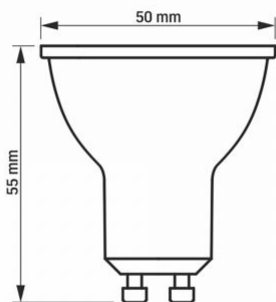

Артикул товару: VLE-MR16e-07103

Ми залишаємо за собою право вносити технічні зміни. Дані, що містяться в цьому матеріалі не має юридичної сили.

Allegro opt Sp. z o.o., ul. Mierzeja Wiślana 11, 30-732 Краків, Польща.

Продукт необхідно використовувати в закритих приміщеннях

Переробка відходів після закінчення терміну служби виробу

Продукт відповідає вимогам директив ЄС

Не підходить для використання в умовах підвищеної вологості

Забороняється викидати сміттєве обладнання, позначене символом перекресленого контейнера, разом з іншим сміттям

120°

— Номінальний кут випромінення

Ra > 90

— Ra > 80 – індекс кольоропередачі

ON/OFF
20 000

— Номінальна кількість циклів вмикання до відмови

20 000 h

— Номінальний термін служби (годин)

Not Dimmable

— Продукт несумісний із регуляторами світла

-20° +40°C

— Діапазон робочих температур

No Flicker

— Мерехтіння світла не перевищує допустимого рівня

No Flicker

— Виріб має мінімальне мерехтіння, яке не повинно викликати дискомфорт або небезпеку

$CCT 3000K$

— Послідовність кольорів в еліпсах МакАдама (SDCM)

Free

— Виріб не містить ртуті

IP20

— Клас захисту від пилу та вологи. Захист від твердих предметів розміром більше 12 мм; без захисту від вологи