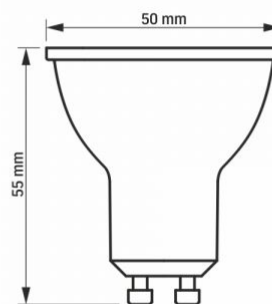

### Розміри

Штрих-код	5904405540527
Кількість у коробі	20 шт.
Висота	55 мм
Ширина	50 мм
Глибина	50 мм

Артикул товару: VLE-MR16e-07104

Ми залишаємо за собою право вносити технічні зміни. Дані, що містяться в цьому матеріалі не має юридичної сили.