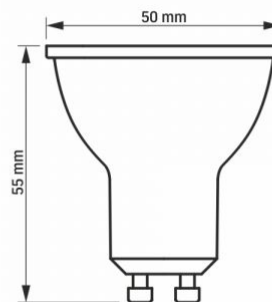

VIDEX®

VIDEX-GU10-7W-NW

Артикул товару: VLE-MR16e-07104

Ми залишаємо за собою право вносити технічні зміни. Дані, що містяться в цьому матеріалі не має юридичної сили.

Allegro opt Sp. z o.o., ul. Mierzeja Wiślana 11,
30-732 Краків, Польща.

Продукт необхідно використовувати в закритих приміщеннях

120°

— Номінальний кут випромінювання

Ra ≥ 80

— Ra > 80 – індекс кольоропередачі

20 000

— Номінальна кількість циклів вмикання до відмови

20 000 h

— Номінальний термін служби (годин)

Not Dimmable

— Продукт несумісний із регуляторами світла

-20° +40°C

— Діапазон робочих температур

Free

— Виріб не містить ртуті

IP20

— Клас захисту від пилу та вологи. Захист від твердих предметів розміром більше 12 мм; без захисту від вологи