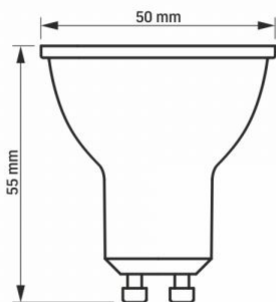

Артикул товару: VLE-MR16e-05103

Ми залишаємо за собою право вносити технічні зміни. Дані, що містяться в цьому матеріалі не має юридичної сили.

Allegro opt Sp. z o.o., ul. Mierzeja Wiślana 11,
30-732 Краків, Польща.

- Продукт необхідно використовувати в закритих приміщеннях
- Переробка відходів після закінчення терміну служби виробу
- Продукт відповідає вимогам директив ЄС
- Не підходить для використання в умовах підвищеної вологості
- Забороняється викидати сміттєве обладнання, позначене символом перекресленого контейнера, разом з іншим сміттям
- Номінальний кут випромінення
  120°
- Ra > 80 – індекс кольоропередачі
  Ra = 90
- Номінальна кількість циклів вмикання до відмови
  20 000
- Номінальний термін служби (годин)
  20 000 h
- Продукт несумісний із регуляторами світла
  Not Dimmable
- Діапазон робочих температур
  -20° - +40°C
- Мерехтіння світла не перевищує допустимого рівня
  No Flicker
- Виріб має мінімальне мерехтіння, яке не повинно викликати дискомфорт або небезпеку
  No Flicker
- Послідовність кольорів в еліпсах МакАдама (SDCM)
  CCT 3000K
- Виріб не містить ртуті
  Free
- Клас захисту від пилу та вологи. Захист від твердих предметів розміром більше 12 мм; без захисту від вологи
  IP20