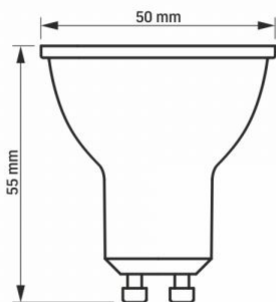

Артикул товару: VLE-MR16e-05104

Ми залишаємо за собою право вносити технічні зміни. Дані, що містяться в цьому матеріалі не має юридичної сили.

Allegro opt Sp. z o.o., ul. Mierzeja Wiślana 11,
30-732 Краків, Польща.

- Продукт необхідно використовувати в закритих приміщеннях
- Переробка відходів після закінчення терміну служби виробу
- Продукт відповідає вимогам директив ЄС
- Не підходить для використання в умовах підвищеної вологості
- Забороняється викидати сміттєве обладнання, позначене символом перекресленого контейнера, разом з іншим сміттям
- Номінальний кут випромінення
  120°
- Ra > 80 – індекс кольоропередачі
  Ra = 90
- Номінальна кількість циклів вмикання до відмови
  20 000
- Номінальний термін служби (годин)
  20 000 h
- Продукт несумісний із регуляторами світла
  Not Dimmable
- Діапазон робочих температур
  -20° - +40°C
- Мерехтіння світла не перевищує допустимого рівня
  No Flicker
- Виріб має мінімальне мерехтіння, яке не повинно викликати дискомфорт або небезпеку
  No Flicker
- Послідовність кольорів в еліпсах МакАдама (SDCM)
  CCT 4000K
- Виріб не містить ртуті
  Free
- Клас захисту від пилу та вологи. Захист від твердих предметів розміром більше 12 мм; без захисту від вологи
  IP20