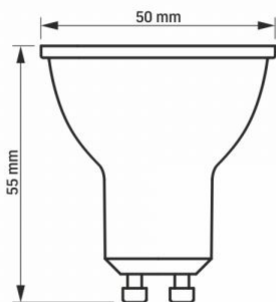

Артикул товару: VLE-MR16e-05106

Ми залишаємо за собою право вносити технічні зміни. Дані, що містяться в цьому матеріалі не має юридичної сили.

Allegro opt Sp. z o.o., ul. Mierzeja Wiślana 11,
30-732 Краків, Польща.

- Продукт необхідно використовувати в закритих приміщеннях
- Переробка відходів після закінчення терміну служби виробу
- Продукт відповідає вимогам директив ЄС
- Не підходить для використання в умовах підвищеної вологості
- Забороняється викидати сміттєве обладнання, позначене символом перекресленого контейнера, разом з іншим сміттям
- Номінальний кут випромінення
  120°
- Ra > 80 – індекс кольоропередачі
  Ra = 90
- Номінальна кількість циклів вмикання до відмови
  20 000
- Номінальний термін служби (годин)
  20 000 h
- Продукт несумісний із регуляторами світла
  Not Dimmable
- Діапазон робочих температур
  -20° - +40°C
- Мерехтіння світла не перевищує допустимого рівня
  No Flicker
- Виріб має мінімальне мерехтіння, яке не повинно викликати дискомфорт або небезпеку
  No Flicker
- Послідовність кольорів в еліпсах МакАдама (SDCM)
  CCT 6000K
- Виріб не містить ртуті
  Free
- Клас захисту від пилу та вологи. Захист від твердих предметів розміром більше 12 мм; без захисту від вологи
  IP20