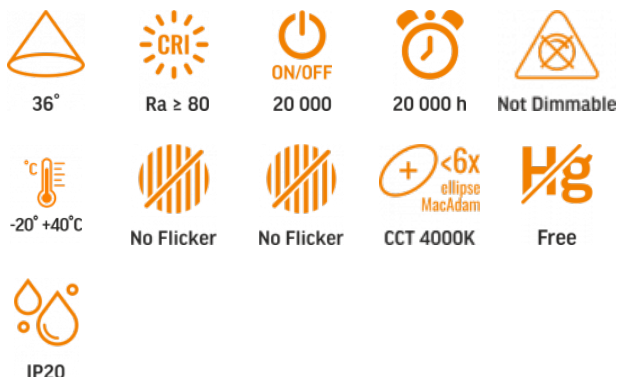

VIDEX®

ГАРАНТІЯ 2 РОКИ

NEUTRAL WHITE
4000K

Neutral White / Neutralny biały / Neutralni bila / Blanc neuter / Neutrálna biela / Neutraal wit / Semleges feher / Nevtralno bela / Neutralno bijela / Neutralweiß / Alb neutru / Neutralus balta / Neitrāls balta / Neutraalne valge / Неутрално бяла / Bianco neutro.

Загальні параметри

Джерело світла або продукт, що його містить Джерело світла

Тип джерела світла

Клас енергоефективності F

З можливістю затемнення ні

Джерело світла спрямованого (DLS) або неспрямованого випромінювання (NDLS) DLS

Підключене джерело світла (CLS) ні

Джерело світла з можливістю налаштування кольору ні

Джерело світла, що живиться від мережі (MLS) або не живиться від мережі (NMLS) Живиться від мережі (MLS)

VIDEX-GU10-5W-36°-NW

Артикул товару: VLE-MR16eL-05104

Джерело світла високої яскравості	ні
Антибліковий екран	ні
Технологія	LED

Електричні параметри

Потужність	5 Вт
Напруга	AC 220-240 В, 50/60 Гц
Максимальна сила струму	43 мА
Коефіцієнт зміщення (cos φ1)	0.5
Коефіцієнт виживання	0.9
Енергоспоживання у включеному режимі джерела світла (кВт*год/1000год)	5

Фотометричні параметри

Useful luminous flux (Φuse)	400 Lm
Колірна температура світла	4000K (нейтральний білий)
Пікова інтенсивність світла	500 кд
Кут розсіювання	36°
Якість світла	Ra > 80
Цикли Ввім/Вимк	20000
Ресурс роботи (L70B50)	20000 год
Значення корисного світлового потоку	у вузькому конусі (90°)
Координати хроматичності (x)	0.38
Координати хроматичності (y)	0.38
Значення індексу кольоропередачі R9	>0