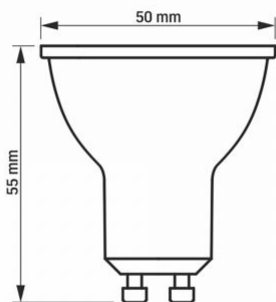

Артикул товару: VLE-MR16eL-05104

Ми залишаємо за собою право вносити технічні зміни. Дані, що містяться в цьому матеріалі не має юридичної сили.

Allegro opt Sp. z o.o., ul. Mierzeja Wiślana 11, 30-732 Краків, Польща.

- Продукт необхідно використовувати в закритих приміщеннях
- Переробка відходів після закінчення терміну служби виробу
- Продукт відповідає вимогам директив ЄС
- Не підходить для використання в умовах підвищеної вологості
- Забороняється викидати сміттєве обладнання, позначене символом перекресленого контейнера, разом з іншим сміттям
- Номінальний кут випромінювання 36°
- Ra > 80 – індекс кольоропередачі Ra = 90
- Номінальна кількість циклів вмикання до відмови 20 000
- Номінальний термін служби (годин) 20 000 h
- Продукт несумісний із регуляторами світла Not Dimmable
- Діапазон робочих температур -20° +40°C
- Мерехтіння світла не перевищує допустимого рівня No Flicker
- Виріб має мінімальне мерехтіння, яке не повинно викликати дискомфорт або небезпеку No Flicker
- Послідовність кольорів в еліпсах МакАдама (SDCM) <math>S_{DCM} < 3</math> CCT 4000K
- Виріб не містить ртуті Hg Free
- Клас захисту від пилу та вологи. Захист від твердих предметів розміром більше 12 мм; без захисту від вологи IP20