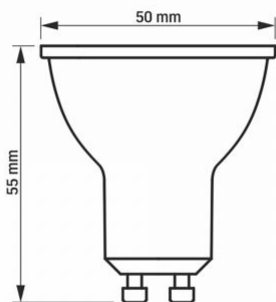

INDEX: VLE-MR16eL-05104

We reserve the right to make technical changes. The data contained in this material is not legally binding.

Allegro opt Sp. z o.o., ul. Mierzeja Wiślana 11,
30-732 Krakow, Poland.

- The product must be used indoors
- Waste recycling after the end of the product's service life
- The product meets the requirements of EU directives
- Not suitable for use under moisture
- It is forbidden to throw away waste equipment marked with the symbol of a crossed-out bin with other waste
- Rated beam angle
  36°
- Ra > 80 – color rendering index
  Ra = 80
- Rated On/off cycles
  ON/OFF
  20 000
- Nominal lifetime (hours)
  20 000 h
- The product is incompatible with light regulators
  Not Dimmable
- Operating temperatures range
  -20° +40°C
- The flickering of the light does not exceed the permissible level
  No Flicker
- The product has minimal flickering, which should not cause discomfort or danger
  No Flicker
- Colour consistency in MacAdam ellipses (SDCM)
  +5 SDCM
  CCT 4000K
- The product does not contain mercury
  Hg Free
- Class of protection against dust and moisture. Protection against solid objects larger than 12 mm; no protection against moisture
  IP20