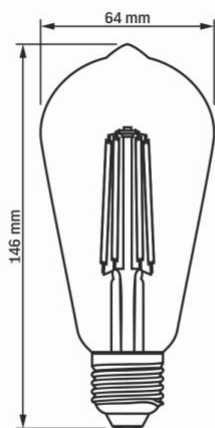

Артикул товару: VLE-ST64FD-06274

Ми залишаємо за собою право вносити технічні зміни. Дані, що містяться в цьому

матеріал не має юридичної сили.

Allegro opt Sp. z o.o., ul. Mierzeja Wiślana 11,
30-732 Краків, Польща.

Продукт необхідно використовувати в закритих приміщеннях

Переробка відходів після закінчення терміну служби виробу

Продукт відповідає вимогам директив ЄС

Не підходить для використання в умовах підвищеної вологості

Забороняється викидати сміттєве обладнання, позначене символом перекресленого контейнера, разом з іншим сміттям

360°

— Номінальний кут випромінювання

Ra > 80

— Ra > 80 – індекс кольоропередачі

20 000

— Номінальна кількість циклів вмикання до відмови

20 000 h

— Номінальний термін служби (годин)

Dimmable

— Виріб підтримує регулювання яскравості

-20° +40°C

— Діапазон робочих температур

No Flicker

— Мерехтіння світла не перевищує допустимого рівня

No Flicker

— Виріб має мінімальне мерехтіння, яке не повинно викликати дискомфорт або небезпеку

сст 4000K

— Послідовність кольорів в еліпсах МакАдама (SDCM)

Free

— Виріб не містить ртуті

IP20

— Клас захисту від пилу та вологи. Захист від твердих предметів розміром більше 12 мм; без захисту від вологи