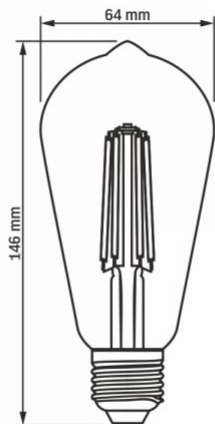

Артикул товару: VLE-ST64FAD-06272

матеріал не має юридичної сили.

Allegro opt Sp. z o.o., ul. Mierzeja Wiślana 11,
30-732 Краків, Польща.

Ми залишаємо за собою право вносити технічні зміни. Дані, що містяться в цьому

Продукт необхідно використовувати в закритих приміщеннях

Переробка відходів після закінчення терміну служби виробу

Продукт відповідає вимогам директив ЄС

Не підходить для використання в умовах підвищеної вологості

Забороняється викидати смітєве обладнання, позначене символом перекресленого контейнера, разом з іншим сміттям

360°

— Номінальний кут випромінювання

Ra > 80

— Ra > 80 – індекс кольоропередачі

20 000

— Номінальна кількість циклів вмикання до відмови

20 000 h

— Номінальний термін служби (годин)

Dimmable

— Виріб підтримує регулювання яскравості

-20° +40°C

— Діапазон робочих температур

No Flicker

— Мерехтіння світла не перевищує допустимого рівня

No Flicker

— Виріб має мінімальне мерехтіння, яке не повинно викликати дискомфорт або небезпеку

сст 2200K

— Послідовність кольорів в еліпсах МакАдама (SDCM)

Free

— Виріб не містить ртуті

IP20

— Клас захисту від пилу та вологи. Захист від твердих предметів розміром більше 12 мм; без захисту від вологи