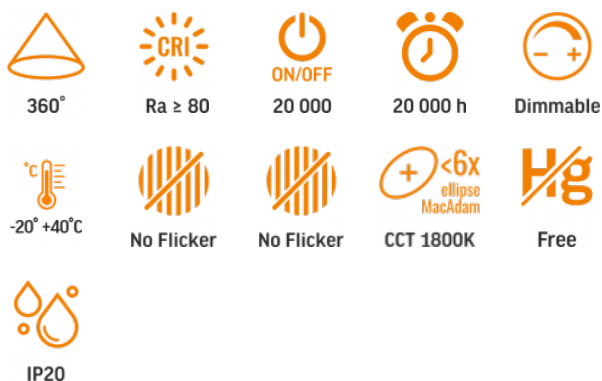

Артикул товару: VLE-ST64FGD-04271

ТЕХНІЧНА КАРТА

LED Лампа

Відповідно до положень Закону про WEEE забороняється викидати обладнання, позначене символом перекресленого контейнера, разом з іншим сміттям. Користувач, який бажає позбутися електронного та електричного обладнання, зобов'язаний повернути його в пункт прийому відпрацьованого обладнання. У складі обладнання відсутні небезпечні компоненти, які особливо негативно впливають на навколишнє середовище та здоров'я людини.

VIDEX®

VIDEX-E27-ST64-4W-FIL-DIM-SPIRAL-GRAPHITE-WW

Артикул товару: VLE-ST64FGD-04271

ГАРАНТІЯ 3 РОКИ

WARM WHITE

1800K

Warm White / Ciepła biel / Tepla bila / Blanc chaud / Tepla biela / Warm wit / Meleg feher / Topla bela / Topla bijela / Warmweiß / Alb cald / Šiltai balta / Silti balta / Soe valge / Тепло бяла / Bianco caldo.

Технологія LED

Електричні параметри

Потужність	4 Вт
Напруга	AC 220-240 В, 50/60 Гц
Максимальна сила струму	22 мА
Коефіцієнт зміщення (cos φ1)	0.5
Коефіцієнт виживання	0.9

Фотометричні параметри

Luminous flux	100 Lm
Колірна температура світла	1800K (тепле світло)
Кут розсіювання	360°
Якість світла	Ra > 80
Цикли Ввім/Вимк	20000
Ресурс роботи (L70B50)	20000 год
Значення корисного світлового потоку	у сфері (360°)
Координати хроматичності (x)	0.55
Координати хроматичності (y)	0.407
Значення індексу кольоропередачі R9	>0
Коефіцієнт збереження світловіддачі в кінці номінального терміну служби	≥94.8%
Метрика мерехтіння (Pst LM)	≤1
Метрика стробоскопічного ефекту (SVM)	≤0.4
Послідовність кольорів в еліпсах МакАдама (SDCM)	<6 (1800K)