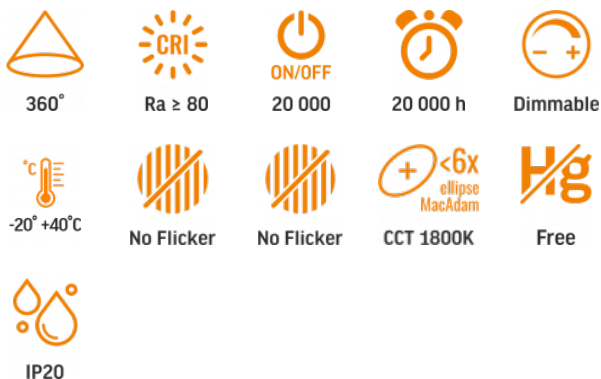

Артикул товару: VLE-ST64FGD-04271

ТЕХНІЧНА КАРТА

LED Лампа

Відповідно до положень Закону про WEEE забороняється викидати обладнання, позначене символом перекресленого контейнера, разом з іншим сміттям. Користувач, який бажає позбутися електронного та електричного обладнання, зобов'язаний повернути його в пункт прийому відпрацьованого обладнання. У складі обладнання відсутні небезпечні компоненти, які особливо негативно впливають на навколишнє середовище та здоров'я людини.

VIDEX®

VIDEX-E27-ST64-4W-FIL-DIM-SPIRAL-GRAPHITE-WW

Артикул товару: VLE-ST64FGD-04271

ГАРАНТІЯ 3 РОКИ

WARM WHITE

1800K

Warm White / Ciepła biel / Tepla bila / Blanc chaud / Tepla biela / Warm wit / Meleg feher / Topla bela / Topla bijela / Warmweiß / Alb cald / Šiltai balta / Silti balta / Soe valge / Тепло бяла / Bianco caldo.

Технологія LED

Електричні параметри

Потужність	4 Вт
Напруга	AC 220-240 В, 50/60 Гц
Максимальна сила струму	22 мА
Коефіцієнт зміщення (cos φ1)	0.5
Коефіцієнт виживання	0.9

Фотометричні параметри

Luminous flux	100 Lm
Колірна температура світла	1800K (тепле світло)
Кут розсіювання	360°
Якість світла	Ra > 80
Цикли Ввім/Вимк	20000
Ресурс роботи (L70B50)	20000 год
Значення корисного світлового потоку	у сфері (360°)
Координати хроматичності (x)	0.55
Координати хроматичності (y)	0.407
Значення індексу кольоропередачі R9	>0
Коефіцієнт збереження світловіддачі в кінці номінального терміну служби	≥94.8%
Метрика мерехтіння (Pst LM)	≤1
Метрика стробоскопічного ефекту (SVM)	≤0.4
Послідовність кольорів в еліпсах МакАдама (SDCM)	<6 (1800K)