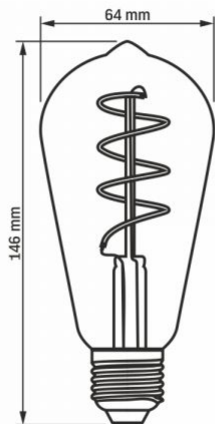

Артикул товару: VLE-ST64FGD-04271

матеріал не має юридичної сили.

Allegro opt Sp. z o.o., ul. Mierzeja Wiślana 11,
30-732 Краків, Польща.

Ми залишаємо за собою право вносити технічні зміни. Дані, що містяться в цьому

Продукт необхідно використовувати в закритих приміщеннях

Переробка відходів після закінчення терміну служби виробу

Продукт відповідає вимогам директив ЄС

Не підходить для використання в умовах підвищеної вологості

Забороняється викидати смітєве обладнання, позначене символом перекресленого контейнера, разом з іншим сміттям

360°

— Номінальний кут випромінювання

Ra > 80

— Ra > 80 – індекс кольоропередачі

20 000

— Номінальна кількість циклів вмикання до відмови

20 000 h

— Номінальний термін служби (годин)

Dimmable

— Виріб підтримує регулювання яскравості

-20° +40°C

— Діапазон робочих температур

No Flicker

— Мерехтіння світла не перевищує допустимого рівня

No Flicker

— Виріб має мінімальне мерехтіння, яке не повинно викликати дискомфорт або небезпеку

сст 1800K

— Послідовність кольорів в еліпсах МакАдама (SDCM)

Free

— Виріб не містить ртуті

IP20

— Клас захисту від пилу та вологи. Захист від твердих предметів розміром більше 12 мм; без захисту від вологи