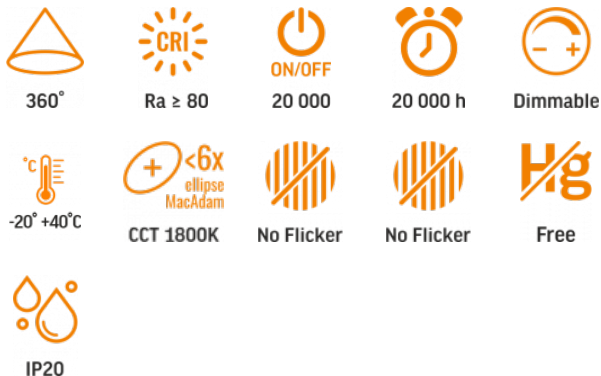

Артикул товару: VLE-PS160FASD-08271

ТЕХНІЧНА КАРТА

LED Лампа

Відповідно до положень Закону про WEEE забороняється викидати обладнання, позначене символом перекресленого контейнера, разом з іншим сміттям. Користувач, який бажає позбутися електронного та електричного обладнання, зобов'язаний повернути його в пункт прийому відпрацьованого обладнання. У складі обладнання відсутні небезпечні компоненти, які особливо негативно впливають на навколишнє середовище та здоров'я людини.

VIDEX®

VIDEX-E27-PS160-8W-FIL-DIM-SPIRAL-AMBER-WW1

Артикул товару: VLE-PS160FASD-08271

ГАРАНТІЯ 3 РОКИ

WARM WHITE

1800K

Warm White / Ciepła biel / Tepla bila / Blanc chaud / Tepla biela / Warm wit / Meleg feher / Topla bela / Topla bijela / Warmweiß / Alb cald / Šiltai balta / Silti balta / Soe valge / Тепло бяла / Bianco caldo.

Технологія LED

Електричні параметри

Потужність	8 Вт
Напруга	AC 220-240 В, 50/60 Гц
Максимальна сила струму	52 мА
Коефіцієнт зміщення (cos φ1)	0.5
Коефіцієнт виживання	0.9

Фотометричні параметри

Luminous flux	500 Lm
Колірна температура світла	1800K (тепле світло)
Кут розсіювання	360°
Якість світла	Ra > 80
Цикли Ввім/Вимк	20000
Ресурс роботи	20000 год
Значення корисного світлового потоку	у сфері (360°)
Координати хроматичності (x)	0.541
Координати хроматичності (y)	0.410
Значення індексу кольоропередачі R9	>0
Коефіцієнт збереження світловіддачі в кінці номінального терміну служби	≥94.8%
Послідовність кольорів в еліпсах МакАдама (SDCM)	<6 (1800K)
Метрика мерехтіння (Pst LM)	≤1
Метрика стробоскопічного ефекту (SVM)	≤0.4