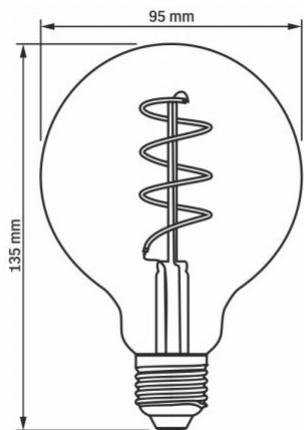

VIDEX®

VIDEX-E27-G95-4W-FIL-DIM-SPIRAL-AMBER-WW

Артикул товару: VLE-G95FASD-04272

матеріал не має юридичної сили.

Allegro opt Sp. z o.o., ul. Mierzeja Wiślana 11,
30-732 Краків, Польща.

Ми залишаємо за собою право вносити технічні зміни. Дані, що містяться в цьому

Продукт необхідно використовувати в закритих приміщеннях

Переробка відходів після закінчення терміну служби виробу

Продукт відповідає вимогам директив ЄС

Не підходить для використання в умовах підвищеної вологості

Забороняється викидати смітєве обладнання, позначене символом перекресленого контейнера, разом з іншим сміттям

360°

— Номінальний кут випромінення

Ra > 80

— Ra > 80 – індекс кольоропередачі

20 000

— Номінальна кількість циклів вмикання до відмови

20 000 h

— Номінальний термін служби (годин)

Dimmable

— Виріб підтримує регулювання яскравості

-20° +40°C

— Діапазон робочих температур

No Flicker

— Мерехтіння світла не перевищує допустимого рівня

No Flicker

— Виріб має мінімальне мерехтіння, яке не повинно викликати дискомфорт або небезпеку

сст 2200K

— Послідовність кольорів в еліпсах МакАдама (SDCM)

Free

— Виріб не містить ртуті

IP20

— Клас захисту від пилу та вологи. Захист від твердих предметів розміром більше 12 мм; без захисту від вологи