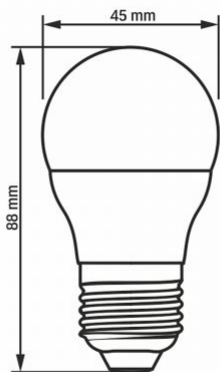

INDEX: VLE-G45e-07273

We reserve the right to make technical changes. The data contained in this material is not legally binding.

Allegro opt Sp. z o.o., ul. Mierzeja Wiślana 11,
30-732 Krakow, Poland.

- The product must be used indoors
- Waste recycling after the end of the product's service life
- The product meets the requirements of EU directives
- Not suitable for use under moisture
- It is forbidden to throw away waste equipment marked with the symbol of a crossed-out bin with other waste
- Rated beam angle
  240°
- Ra > 80 – color rendering index
  Ra = 80
- Rated On/off cycles
  20 000
- Nominal lifetime (hours)
  20 000 h
- The product is incompatible with light regulators
  Not Dimmable
- Operating temperatures range
  -20° +40°C
- The flickering of the light does not exceed the permissible level
  No Flicker
- The product has minimal flickering, which should not cause discomfort or danger
  No Flicker
- Colour consistency in MacAdam ellipses (SDCM)
  CCT 3000K
- The product does not contain mercury
  Free
- Class of protection against dust and moisture. Protection against solid objects larger than 12 mm; no protection against moisture
  IP20