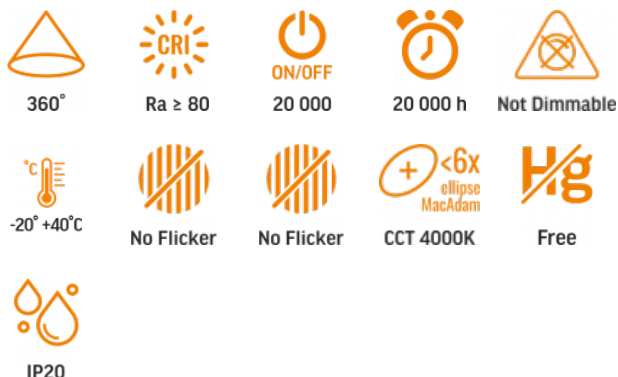

VIDEX®

ГАРАНТІЯ 3 РОКИ

Neutral White / Neutralny biały / Neutralni bila / Blanc neuter / Neutrálna biela / Neutraal wit / Semleges feher / Nevrtralno bela / Neutralno bijela / Neutralweiß / Alb neutru / Neutralus balta / Neitrāls balta / Neutraalne valge / Неутрално бяла / Bianco neutro.

Загальні параметри

Джерело світла або продукт, що його містить Джерело світла

Тип джерела світла

Клас енергоефективності E

З можливістю затемнення ні

Джерело світла спрямованого (DLS) або неспрямованого випромінювання (NDLS) NDLS

Підключене джерело світла (CLS) ні

Джерело світла з можливістю налаштування кольору ні

Джерело світла, що живиться від мережі (MLS) або не живиться від мережі (NMLS) Живиться від мережі (MLS)

VIDEX-E27-G45-6W-FIL-NW

Артикул товару: VLE-G45F-06274

Джерело світла високої яскравості	ні
Антибліковий екран	ні
Технологія	LED

Електричні параметри

Потужність	6 Вт
Напруга	AC 220-240 В, 50/60 Гц
Максимальна сила струму	52 мА
Коефіцієнт зміщення (cos φ1)	0.5
Коефіцієнт виживання	0.9
Енергоспоживання у включеному режимі джерела світла (кВт*год/1000год)	6

Фотометричні параметри

Useful luminous flux (Φuse)	806 Lm
Колірна температура світла	4000K (нейтральний білий)
Кут розсіювання	360°
Якість світла	Ra > 80
Цикли Ввім/Вимк	20000
Ресурс роботи (L70B50)	20000 год
Значення корисного світлового потоку	у сфері (360°)
Координати хроматичності (x)	0.38
Координати хроматичності (y)	0.38
Значення індексу кольоропередачі R9	>0