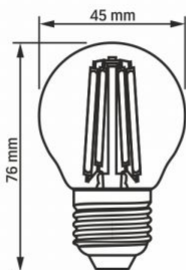

VIDEX®

VIDEX-E27-G45-6W-FIL-NW

Артикул товару: VLE-G45F-06274

Ми залишаємо за собою право вносити технічні зміни. Дані, що містяться в цьому матеріалі не має юридичної сили.

Allegro opt Sp. z o.o., ul. Mierzeja Wiślana 11,
30-732 Краків, Польща.

- Продукт необхідно використовувати в закритих приміщеннях
- Переробка відходів після закінчення терміну служби виробу
- Продукт відповідає вимогам директив ЄС
- Не підходить для використання в умовах підвищеної вологості
- Забороняється викидати сміттєве обладнання, позначене символом перекресленого контейнера, разом з іншим сміттям
- Номінальний кут випромінювання 360°
- Ra > 80 – індекс кольоропередачі Ra = 90
- Номінальна кількість циклів вмикання до відмови 20 000
- Номінальний термін служби (годин) 20 000 h
- Продукт несумісний із регуляторами світла Not Dimmable
- Діапазон робочих температур -20° +40°C
- Мерехтіння світла не перевищує допустимого рівня No Flicker
- Виріб має мінімальне мерехтіння, яке не повинно викликати дискомфорт або небезпеку No Flicker
- Послідовність кольорів в еліпсах МакАдама (SDCM) S_{DCM} CCT 4000K
- Виріб не містить ртуті Hg Free
- Клас захисту від пилу та вологи. Захист від твердих предметів розміром більше 12 мм; без захисту від вологи IP20