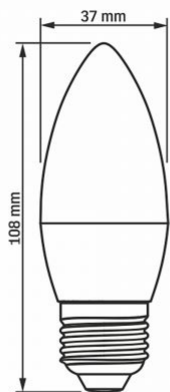

Артикул товару: VLE-C37e-07273

Ми залишаємо за собою право вносити технічні зміни. Дані, що містяться в цьому матеріалі не має юридичної сили.

Allegro opt Sp. z o.o., ul. Mierzeja Wiślana 11,
30-732 Краків, Польща.

- Продукт необхідно використовувати в закритих приміщеннях
- Переробка відходів після закінчення терміну служби виробу
- Продукт відповідає вимогам директив ЄС
- Не підходить для використання в умовах підвищеної вологості
- Забороняється викидати сміттєве обладнання, позначене символом перекресленого контейнера, разом з іншим сміттям
- Номінальний кут випромінення
  220°
- Ra > 80 – індекс кольоропередачі
  Ra = 90
- Номінальна кількість циклів вмикання до відмови
  20 000
- Номінальний термін служби (годин)
  20 000 h
- Продукт несумісний із регуляторами світла
  Not Dimmable
- Діапазон робочих температур
  -20° -40°C
- Мерехтіння світла не перевищує допустимого рівня
  No Flicker
- Виріб має мінімальне мерехтіння, яке не повинно викликати дискомфорт або небезпеку
  No Flicker
- Послідовність кольорів в еліпсах МакАдама (SDCM)
  +SDCM
  step
  Medium
  CCT 3000K
- Виріб не містить ртуті
  Hg
  Free
- Клас захисту від пилу та вологи. Захист від твердих предметів розміром більше 12 мм; без захисту від вологи
  IP20