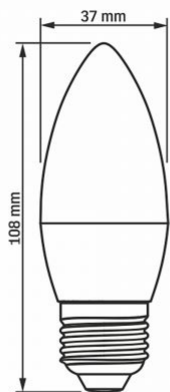

Артикул товару: VLE-C37e-07274

Ми залишаємо за собою право вносити технічні зміни. Дані, що містяться в цьому матеріалі не має юридичної сили.

Allegro opt Sp. z o.o., ul. Mierzeja Wiślana 11,
30-732 Краків, Польща.

- Продукт необхідно використовувати в закритих приміщеннях
- Переробка відходів після закінчення терміну служби виробу
- Продукт відповідає вимогам директив ЄС
- Не підходить для використання в умовах підвищеної вологості
- Забороняється викидати сміттєве обладнання, позначене символом перекресленого контейнера, разом з іншим сміттям
- Номінальний кут випромінювання
  220°
- Ra > 80 – індекс кольоропередачі
  Ra = 90
- Номінальна кількість циклів вмикання до відмови
  20 000
- Номінальний термін служби (годин)
  20 000 h
- Продукт несумісний із регуляторами світла
  Not Dimmable
- Діапазон робочих температур
  -20° -40°C
- Мерехтіння світла не перевищує допустимого рівня
  No Flicker
- Виріб має мінімальне мерехтіння, яке не повинно викликати дискомфорт або небезпеку
  No Flicker
- Послідовність кольорів в еліпсах МакАдама (SDCM)
  CCT 4000K
- Виріб не містить ртуті
  Free
- Клас захисту від пилу та вологи. Захист від твердих предметів розміром більше 12 мм; без захисту від вологи
  IP20