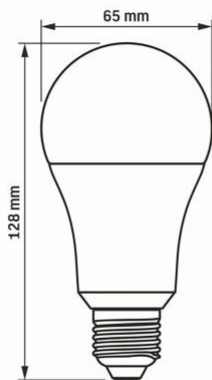

Dimensions

EAN	5904405540312
------------	---------------

In the package	1 pc.
-----------------------	-------

Height	128 mm
---------------	--------

Outer box	20 pcs.
------------------	---------

Width	65 mm
--------------	-------

Depth	65 mm
--------------	-------

Unit nett weight	48g
-------------------------	-----

Signs marking goods

Packaging marking

Recycling of waste, CE, Not suitable for use under moisture, Utilization

INDEX: VLE-A65e-15274