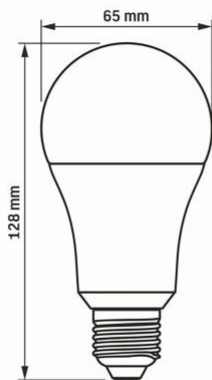

INDEX: VLE-A65e-15274

We reserve the right to make technical changes. The data contained in this material is not legally binding.

Allegro opt Sp. z o.o., ul. Mierzeja Wiślana 11,
30-732 Krakow, Poland.

- The product must be used indoors
- Waste recycling after the end of the product's service life
- The product meets the requirements of EU directives
- Not suitable for use under moisture
- It is forbidden to throw away waste equipment marked with the symbol of a crossed-out bin with other waste
- Rated beam angle
  240°
- Ra > 80 – color rendering index
  Ra = 80
- Rated On/off cycles
  20 000
- Nominal lifetime (hours)
  20 000 h
- The product is incompatible with light regulators
  Not Dimmable
- Operating temperatures range
  -20° +40°C
- The flickering of the light does not exceed the permissible level
  No Flicker
- The product has minimal flickering, which should not cause discomfort or danger
  No Flicker
- Colour consistency in MacAdam ellipses (SDCM)
  CCT 4000K
- The product does not contain mercury
  Free
- Class of protection against dust and moisture. Protection against solid objects larger than 12 mm; no protection against moisture
  IP20