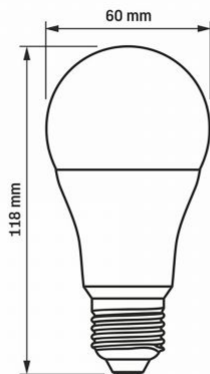

INDEX: VLE-A60e-12273

We reserve the right to make technical changes. The data contained in this material is not legally binding.

Allegro opt Sp. z o.o., ul. Mierzeja Wiślana 11,
30-732 Krakow, Poland.

- The product must be used indoors
- Waste recycling after the end of the product's service life
- The product meets the requirements of EU directives
- Not suitable for use under moisture
- It is forbidden to throw away waste equipment marked with the symbol of a crossed-out bin with other waste
- Rated beam angle
  240°
- Ra > 80 – color rendering index
  Ra = 80
- Rated On/off cycles
  ON/OFF
  20 000
- Nominal lifetime (hours)
  20 000 h
- The product is incompatible with light regulators
  Not Dimmable
- Operating temperatures range
  -20° +40°C
- The flickering of the light does not exceed the permissible level
  No Flicker
- The product has minimal flickering, which should not cause discomfort or danger
  No Flicker
- Colour consistency in MacAdam ellipses (SDCM)
  +5 SDCM
  CCT 3000K
- The product does not contain mercury
  Hg Free
- Class of protection against dust and moisture. Protection against solid objects larger than 12 mm; no protection against moisture
  IP20