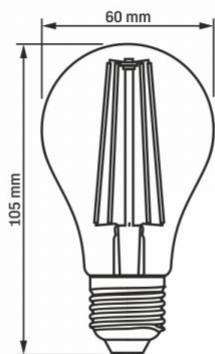

VIDEX®

VIDEX-E27-A60-10W-FIL-NW

Артикул товару: VLE-A60F-10274

Ми залишаємо за собою право вносити технічні зміни. Дані, що містяться в цьому матеріалі не має юридичної сили.

Allegro opt Sp. z o.o., ul. Mierzeja Wiślana 11,
30-732 Краків, Польща.

- Продукт необхідно використовувати в закритих приміщеннях
- Переробка відходів після закінчення терміну служби виробу
- Продукт відповідає вимогам директив ЄС
- Не підходить для використання в умовах підвищеної вологості
- Забороняється викидати сміттєве обладнання, позначене символом перекресленого контейнера, разом з іншим сміттям
- Номінальний кут випромінювання 360°
- Ra > 80 – індекс кольоропередачі Ra = 90
- Номінальна кількість циклів вмикання до відмови 20 000
- Номінальний термін служби (годин) 20 000 h
- Продукт несумісний із регуляторами світла Not Dimmable
- Діапазон робочих температур -20° -40°C
- Мерехтіння світла не перевищує допустимого рівня No Flicker
- Виріб має мінімальне мерехтіння, яке не повинно викликати дискомфорт або небезпеку No Flicker
- Послідовність кольорів в еліпсах МакАдама (SDCM) S_{DCM} CCT 4000K
- Виріб не містить ртуті Hg Free
- Клас захисту від пилу та вологи. Захист від твердих предметів розміром більше 12 мм; без захисту від вологи IP20

Дата: 4.06.2026