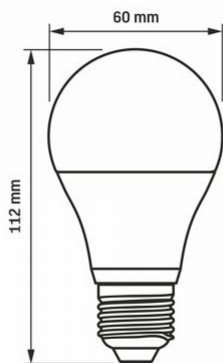

INDEX: VLE-A60e-10276

We reserve the right to make technical changes. The data contained in this material is not legally binding.

Allegro opt Sp. z o.o., ul. Mierzeja Wiślana 11,
30-732 Krakow, Poland.

- The product must be used indoors
- Waste recycling after the end of the product's service life
- The product meets the requirements of EU directives
- Not suitable for use under moisture
- It is forbidden to throw away waste equipment marked with the symbol of a crossed-out bin with other waste
- Rated beam angle
  240°
- Ra > 80 – color rendering index
  Ra = 80
- Rated On/off cycles
  ON/OFF
  20 000
- Nominal lifetime (hours)
  20 000 h
- The product is incompatible with light regulators
  Not Dimmable
- Operating temperatures range
  -20° +40°C
- The flickering of the light does not exceed the permissible level
  No Flicker
- The product has minimal flickering, which should not cause discomfort or danger
  No Flicker
- Colour consistency in MacAdam ellipses (SDCM)
  +5 SDCM
  CCT 6000K
- The product does not contain mercury
  Hg Free
- Class of protection against dust and moisture. Protection against solid objects larger than 12 mm; no protection against moisture
  IP20