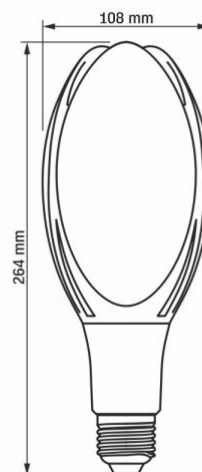

Додаткова інформація

Середовище використання	всередині
Робоча температура	-20° +40°C
Вміст ртуті	не містить
Клас захисту, IP	IP20

Розміри

Штрих-код	5904405540206
В упаковці	1 шт.
Кількість у коробі	20 шт.
Висота	264 мм

VIDEX®

VIDEX-E27-A108-50W-NW

Артикул товару: VLE-A108-50274

Ширина 108 мм

Глибина 108 мм

Знаки маркування товарів**Маркування пакування**

CE, Не підходить для використання в умовах підвищеної вологості, Утилізація