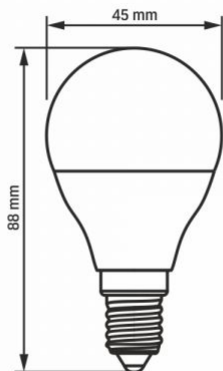

Артикул товару: VLE-G45e-07144

Ми залишаємо за собою право вносити технічні зміни. Дані, що містяться в цьому матеріалі не має юридичної сили.

Allegro opt Sp. z o.o., ul. Mierzeja Wiślana 11,
30-732 Краків, Польща.

- Продукт необхідно використовувати в закритих приміщеннях
- Переробка відходів після закінчення терміну служби виробу
- Продукт відповідає вимогам директив ЄС
- Не підходить для використання в умовах підвищеної вологості
- Забороняється викидати сміттєве обладнання, позначене символом перекресленого контейнера, разом з іншим сміттям
- Номінальний кут випромінювання
  240°
- Ra > 80 – індекс кольоропередачі
  Ra = 90
- Номінальна кількість циклів вмикання до відмови
  20 000
- Номінальний термін служби (годин)
  20 000 h
- Продукт несумісний із регуляторами світла
  Not Dimmable
- Діапазон робочих температур
  -20° - +40°C
- Мерехтіння світла не перевищує допустимого рівня
  No Flicker
- Виріб має мінімальне мерехтіння, яке не повинно викликати дискомфорт або небезпеку
  No Flicker
- Послідовність кольорів в еліпсах МакАдама (SDCM)
  CCT 4000K
- Виріб не містить ртуті
  Free
- Клас захисту від пилу та вологи. Захист від твердих предметів розміром більше 12 мм; без захисту від вологи
  IP20