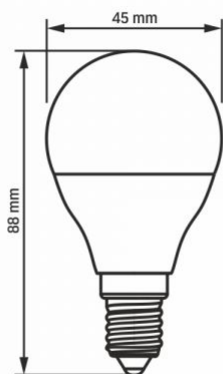

Артикул товару: VLE-G45e-07144

Ми залишаємо за собою право вносити технічні зміни. Дані, що містяться в цьому матеріалі не має юридичної сили.

Allegro opt Sp. z o.o., ul. Mierzeja Wiślana 11,
30-732 Краків, Польща.

- Продукт необхідно використовувати в закритих приміщеннях
- Переробка відходів після закінчення терміну служби виробу
- Продукт відповідає вимогам директив ЄС
- Не підходить для використання в умовах підвищеної вологості
- Забороняється викидати сміттєве обладнання, позначене символом перекресленого контейнера, разом з іншим сміттям
- Номінальний кут випромінювання
  240°
- Ra > 80 – індекс кольоропередачі
  Ra = 90
- Номінальна кількість циклів вмикання до відмови
  20 000
- Номінальний термін служби (годин)
  20 000 h
- Продукт несумісний із регуляторами світла
  Not Dimmable
- Діапазон робочих температур
  -20° - +40°C
- Мерехтіння світла не перевищує допустимого рівня
  No Flicker
- Виріб має мінімальне мерехтіння, яке не повинно викликати дискомфорт або небезпеку
  No Flicker
- Послідовність кольорів в еліпсах МакАдама (SDCM)
  CCT 4000K
- Виріб не містить ртуті
  Free
- Клас захисту від пилу та вологи. Захист від твердих предметів розміром більше 12 мм; без захисту від вологи
  IP20