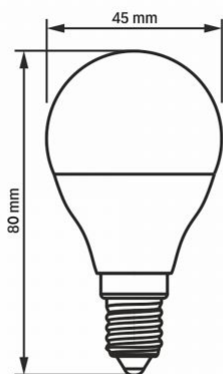

Артикул товару: VLE-G45e-04143

Ми залишаємо за собою право вносити технічні зміни. Дані, що містяться в цьому матеріалі не має юридичної сили.

Allegro opt Sp. z o.o., ul. Mierzeja Wiślana 11,
30-732 Краків, Польща.

- Продукт необхідно використовувати в закритих приміщеннях
- Переробка відходів після закінчення терміну служби виробу
- Продукт відповідає вимогам директив ЄС
- Не підходить для використання в умовах підвищеної вологості
- Забороняється викидати сміттєве обладнання, позначене символом перекресленого контейнера, разом з іншим сміттям
- Номінальний кут випромінення
  240°
- Ra > 80 – індекс кольоропередачі
  Ra = 90
- Номінальна кількість циклів вмикання до відмови
  20 000
- Номінальний термін служби (годин)
  20 000 h
- Продукт несумісний із регуляторами світла
  Not Dimmable
- Діапазон робочих температур
  -20° - +40°C
- Мерехтіння світла не перевищує допустимого рівня
  No Flicker
- Виріб має мінімальне мерехтіння, яке не повинно викликати дискомфорт або небезпеку
  No Flicker
- Послідовність кольорів в еліпсах МакАдама (SDCM)
  CCT 3000K
- Виріб не містить ртуті
  Free
- Клас захисту від пилу та вологи. Захист від твердих предметів розміром більше 12 мм; без захисту від вологи
  IP20