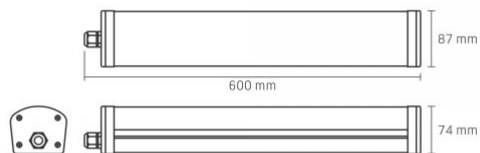

VIDEX®

VIDEX-HERMES-60CM-24W-IP65-NW

Артикул товару: VLE-BNW-24064

Built-in terminal block for convenient and reliable connection