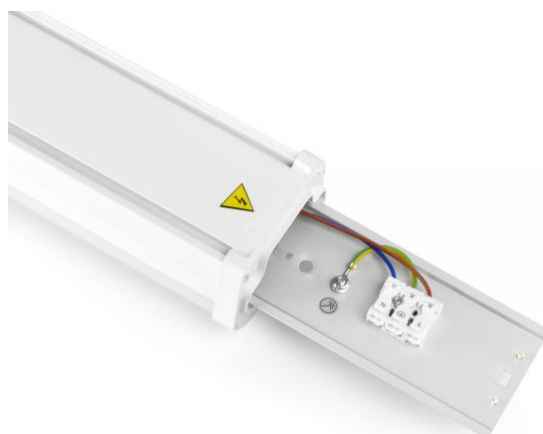

VIDEX®

VIDEX-HERMES-60CM-24W-IP65-NW

Артикул товару: VLE-BNW-24064