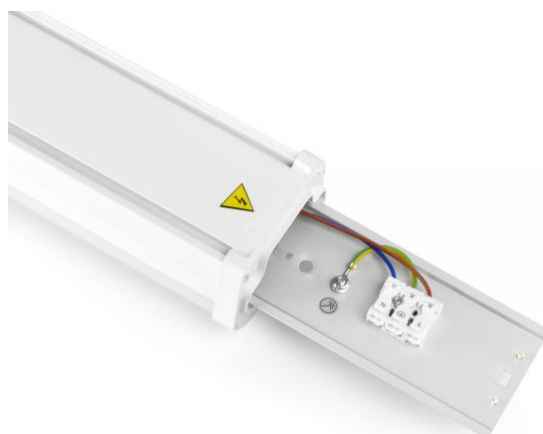

LED світильник IP65 лінійний VIDEX 24W 0,6M 4000K – призначений для освітлення торговельних площ, складських, виробничих й інших приміщень з підвищеним рівнем вологості і пилу. Має високий ступінь стійкості до зовнішнього впливу, широкий діапазон робочої температури і напруги. Світлодіодний лінійний світильник - дозволяє економити до 60% енергії у порівнянні з традиційними люмінесцентними лампами. Заощаджує на експлуатаційних витратах, пов'язаних з відсутністю необхідності ремонту та заміни ламп або комплектуючих. Простий у монтажі та підключенні. В комплекті клемна колодка. Світлодіодний лінійний світильник не містить ртуті. Герметичний корпус із високоякісного полікарбонату робить даний світильник захищеним від пилу, вологи, ударів. Світлодіоди всередині розміщені так, що дозволяє досягти рівномірного розподілення світла без темних зон. Не підлягає утилізації у вигляді побутових відходів. Всі світильники відрізняються

Додаткова інформація

Місце установки	Стеля, Плaska поверхня, Стіна
Середовище використання	всередині, зовні
Захист від ударів	IK08
Колір корпусу	Білий
Матеріал дифузора	Полікарбонат (PC)

Мінімальна відстань від освітленого об'єкта	0.5 м
Ультрафіолетове випромінювання	ні
Робоча температура	-20° +45°C
Вміст ртуті	не містить
Клас захисту, IP	IP65
Матеріал корпусу	Полікарбонат (PC)

VIDEX[®]

VIDEX-HERMES-60CM-24W-IP65-NW

Артикул товару: VLE-BNW-24064

VIDEX®

VIDEX-HERMES-60CM-24W-IP65-NW

Артикул товару: VLE-BNW-24064

Built-in terminal block for convenient and reliable connection

Ми залишаємо за собою право вносити технічні зміни. Дані, що містяться в цьому матеріалі не має юридичної сили.