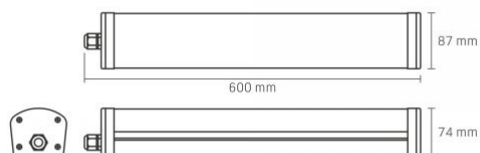

VIDEX®

VIDEX-HERMES-60CM-24W-IP65-NW

Артикул товару: VLE-BNW-24064

Built-in terminal block for convenient and reliable connection