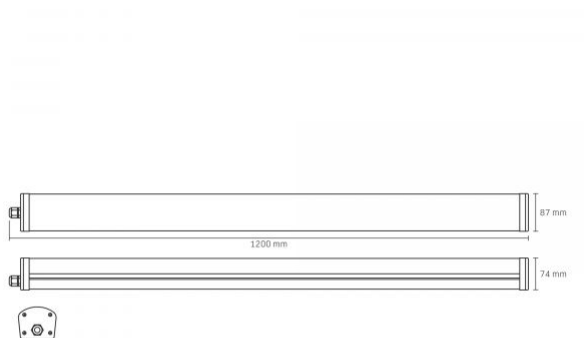

VIDEX®

VIDEX-HERMES-120CM-48W-IP65-NW

Артикул товару: VLE-BNW-48124

Built-in terminal
block for convenient
and reliable
connection

Ми залишаємо за собою право вносити технічні зміни. Дані, що містяться в цьому матеріалі не має юридичної сили.

Allegro opt Sp. z o.o., ul. Mierzeja Wiślana 11,
30-732 Краків, Польща.

Продукт необхідно використовувати в закритих приміщеннях

Виріб необхідно використовувати поза приміщенням або на відкритому просторі

Клас захисту від ураження електричним струмом I. Виріб, в якому засобом захисту від ураження електричним струмом, крім основної ізоляції, є додатковий захисний контур, з'єднаний із заземленням електромережі

Мінімальна відстань від освітлюваного об'єкта

Переробка відходів після закінчення терміну служби виробу

Продукт відповідає вимогам директив ЄС

Забороняється викидати сміттєве обладнання, позначене символом перекресленого контейнера, разом з іншим сміттям

— Номінальний кут випромінювання

— Ra > 80 - індекс кольоропередачі

— Номінальна кількість циклів вмикання до відмови

— Виріб витримує сильний удар (наприклад, від важкого предмета)

— Номінальний термін служби (годин)

— Виріб не випромінює ультрафіолет

— Продукт несумісний із регуляторами світла

— Діапазон робочих температур

— Виріб не містить ртуті

— Клас захисту від пилу і вологи. Виріб має повний захист від пилу і від струменів води з усіх напрямків

Дата: 24.06.2026