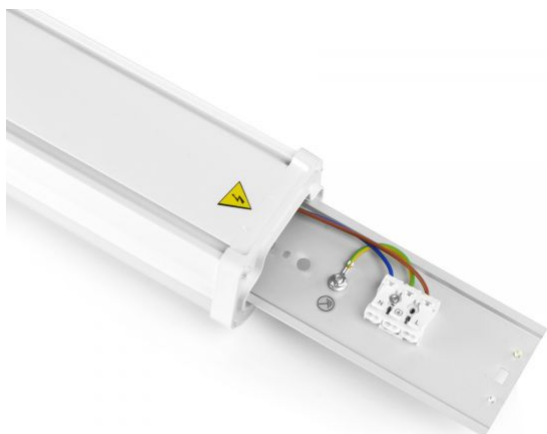

Електричні параметри

Потужність	48 Вт
------------	-------

VIDEX-HERMES-120CM-48W-IP65-NW

Артикул товару: VLE-BNW-48124

Напруга	AC 220-240 В, 50/60 Гц
Максимальна сила струму	240 мА
Інтерфейс підключення	Клемна колодка
Клас захисту від ураження електричним струмом	I

Додаткова інформація

Місце установки	Стеля, Плоска поверхня, Стіна
Середовище використання	всередині, зовні
Захист від ударів	IK08
Колір корпусу	Білий
Матеріал дифузора	Пластик

Артикул товару: VLE-BNW-48124

Мінімальна відстань від освітленого об'єкта	0.5 м
Ультрафіолетове випромінювання	ні
Робоча температура	-20° +45°C
Вміст ртуті	не містить
Клас захисту, IP	IP65
Матеріал корпусу	Алюміній

Розміри

Штрих-код	5904405541425
В упаковці	1 шт.
Висота	1200 мм
Кількість у коробі	9 шт.
Ширина	87 мм
Глибина	74 мм

VIDEX®

VIDEX-HERMES-120CM-48W-IP65-NW

Артикул товару: VLE-BNW-48124

Built-in terminal
block for convenient
and reliable
connection

Ми залишаємо за собою право вносити технічні зміни. Дані, що містяться в цьому матеріалі не має юридичної сили.