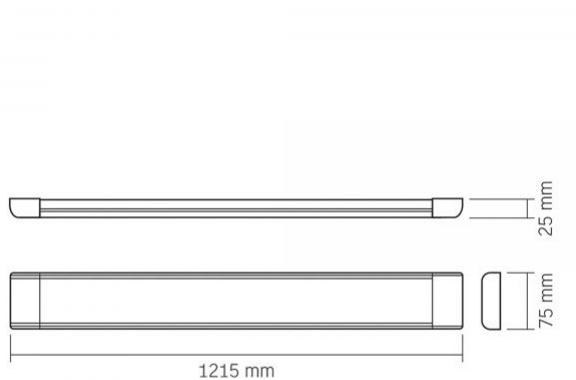

Артикул товару: VLE-BN-50124

Ми залишаємо за собою право вносити технічні зміни. Дані, що містяться в цьому матеріалі не має юридичної сили.

Allegro opt Sp. z o.o., ul. Mierzeja Wiślana 11,
30-732 Краків, Польща.

Продукт необхідно використовувати в закритих приміщеннях

Клас захисту від ураження електричним струмом I. Виріб, в якому засобом захисту від ураження електричним струмом, крім основної ізоляції, є додатковий захисний контур, з'єднаний із заземленням електромережі

0,5 m

Мінімальна відстань від освітлюваного об'єкта

Переробка відходів після закінчення терміну служби виробу

Продукт відповідає вимогам директив ЄС

Забороняється викидати сміттєве обладнання, позначене символом перекресленого контейнера, разом з іншим сміттям

120°

— Номінальний кут випромінювання

Ra > 80

— Ra > 80 - індекс кольоропередачі

20 000

— Номінальна кількість циклів вмикання до відмови

20 000 h

— Номінальний термін служби (годин)

Free

— Виріб не випромінює ультрафіолет

Not Dimmable

— Продукт несумісний із регуляторами світла

-20° +40°C

— Діапазон робочих температур

Free

— Виріб не містить ртуті

IP20

— Клас захисту від пилу та вологи. Захист від твердих предметів розміром більше 12 мм; без захисту від вологи