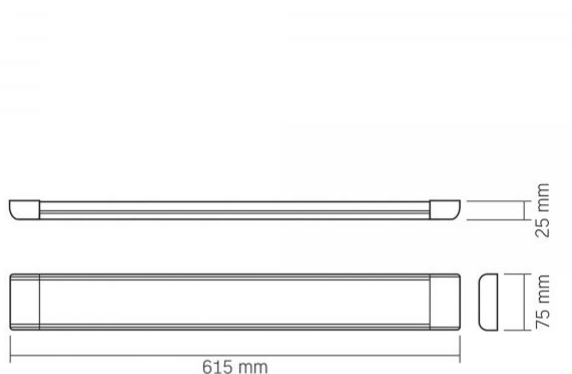

Артикул товару: VLE-BN-27064

Ми залишаємо за собою право вносити технічні зміни. Дані, що містяться в цьому матеріалі не має юридичної сили.

Allegro opt Sp. z o.o., ul. Mierzeja Wiślana 11, 30-732 Краків, Польща.

Продукт необхідно використовувати в закритих приміщеннях

Клас захисту від ураження електричним струмом I. Виріб, в якому засобом захисту від ураження електричним струмом, крім основної ізоляції, є додатковий захисний контур, з'єднаний із заземленням електромережі

Мінімальна відстань від освітлюваного об'єкта

Переробка відходів після закінчення терміну служби виробу

Продукт відповідає вимогам директив ЄС

Забороняється викидати сміттєве обладнання, позначене символом перекресленого контейнера, разом з іншим сміттям

— Номінальний кут випромінювання

— Ra > 80 - індекс кольоропередачі

— Номінальна кількість циклів вмикання до відмови

— Номінальний термін служби (годин)

— Виріб не випромінює ультрафіолет

— Продукт несумісний із регуляторами світла

— Діапазон робочих температур

— Виріб не містить ртуті

— Клас захисту від пилу та вологи. Захист від твердих предметів розміром більше 12 мм; без захисту від вологи