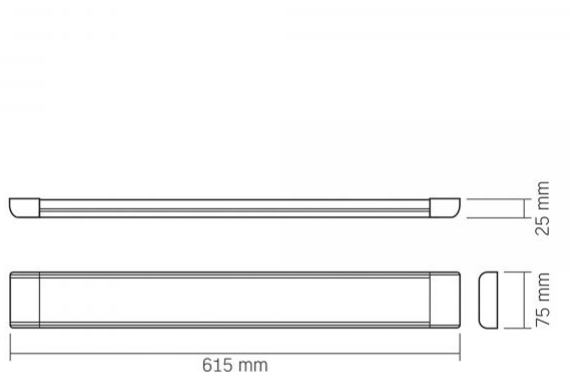

VIDEX®

VIDEX-BATTEN-LED-27W-NW

Артикул товару: VLE-BN-27064

Ми залишаємо за собою право вносити технічні зміни. Дані, що містяться в цьому матеріалі не має юридичної сили.

Allegro opt Sp. z o.o., ul. Mierzeja Wiślana 11, 30-732 Краків, Польща.

Продукт необхідно використовувати в закритих приміщеннях

Клас захисту від ураження електричним струмом I. Виріб, в якому засобом захисту від ураження електричним струмом, крім основної ізоляції, є додатковий захисний контур, з'єднаний із заземленням електромережі

Мінімальна відстань від освітлюваного об'єкта

Переробка відходів після закінчення терміну служби виробу

Продукт відповідає вимогам директив ЄС

Забороняється викидати сміттєве обладнання, позначене символом перекресленого контейнера, разом з іншим сміттям

— Номінальний кут випромінювання

— Ra > 80 - індекс кольоропередачі

— Номінальна кількість циклів вмикання до відмови

— Номінальний термін служби (годин)

— Виріб не випромінює ультрафіолет

— Продукт несумісний із регуляторами світла

— Діапазон робочих температур

— Виріб не містить ртуті

— Клас захисту від пилу та вологи. Захист від твердих предметів розміром більше 12 мм; без захисту від вологи