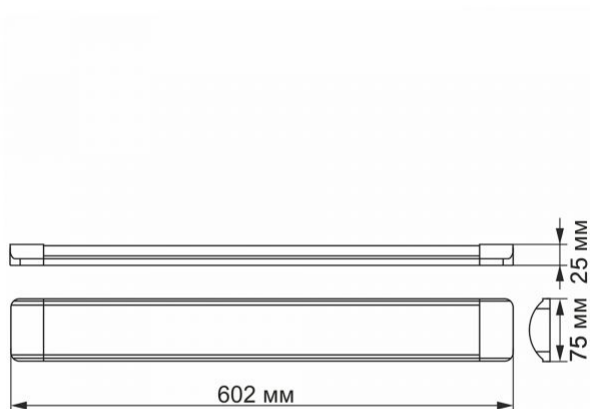

VIDEX®

VIDEX-BATTEN-LED-18W-NW

Артикул товару: VLE-BN-18064

Ми залишаємо за собою право вносити технічні зміни. Дані, що містяться в цьому матеріалі не має юридичної сили.

Allegro opt Sp. z o.o., ul. Mierzeja Wiślana 11, 30-732 Краків, Польща.

Продукт необхідно використовувати в закритих приміщеннях

Клас захисту від ураження електричним струмом I. Виріб, в якому засобом захисту від ураження електричним струмом, крім основної ізоляції, є додатковий захисний контур, з'єднаний із заземленням електромережі

Мінімальна відстань від освітлюваного об'єкта

Переробка відходів після закінчення терміну служби виробу

Продукт відповідає вимогам директив ЄС

Забороняється викидати сміттєве обладнання, позначене символом перекресленого контейнера, разом з іншим сміттям

— Номінальний кут випромінювання

— Ra > 80 - індекс кольоропередачі

— Номінальна кількість циклів вмикання до відмови

— Номінальний термін служби (годин)

— Виріб не випромінює ультрафіолет

— Продукт несумісний із регуляторами світла

— Діапазон робочих температур

— Виріб не містить ртуті

— Клас захисту від пилу та вологи. Захист від твердих предметів розміром більше 12 мм; без захисту від вологи