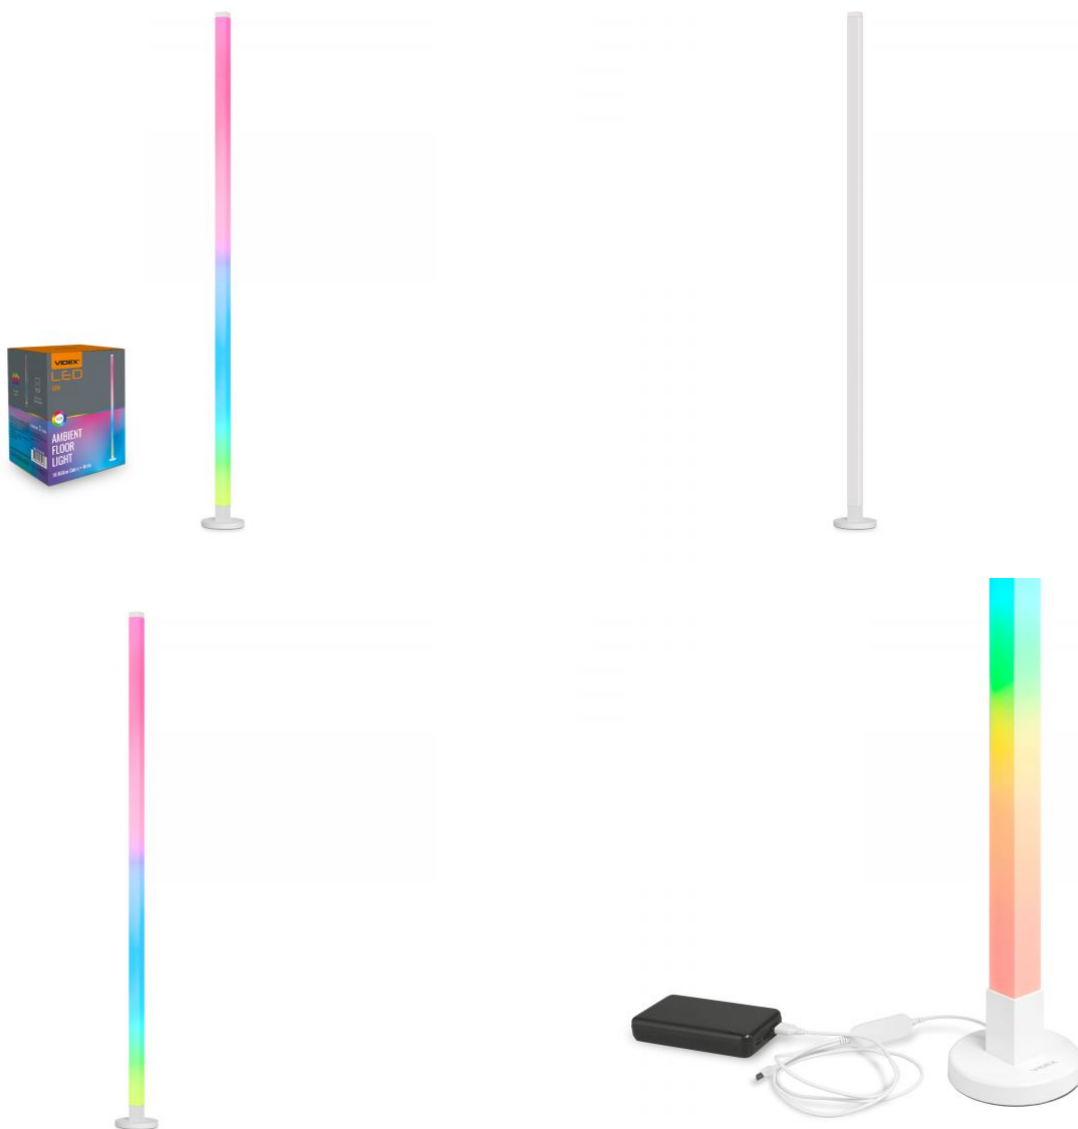

Ресурс роботи (L70B50) 30000 год

VIDEX VL-TF20-RGB

Артикул товару: VL-TF20-RGB

Додаткова інформація

Місце установки Підлога

Середовище використання всередині

Колір корпусу Білий

Ультрафіолетове випромінювання ні

Висота 1515 мм

Ширина 128 мм

Глибина 128 мм

Вага нетто одиниці 570г

Знаки маркування товарів

Маркування пакування Переробка відходів, CE, Утилізація

VIDEX®

VIDEX VL-TF20-RGB

Артикул товару: VL-TF20-RGB

VIDEX®

VIDEX VL-TF20-RGB

Артикул товару: VL-TF20-RGB

Артикул товару: VL-TF20-RGB

Ми залишаємо за собою право вносити технічні зміни. Дані, що містяться в цьому матеріалі не має юридичної сили.